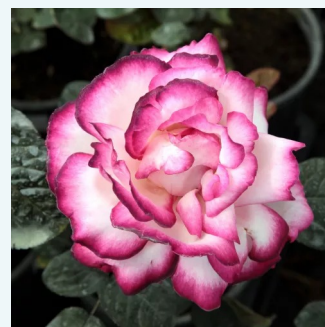

Rosa Atlas™

biela s ružovým okrajom - čajohybrid
60-80 cm
intenzívna vôňa ruží - škorica - škorica
Georges Delbard