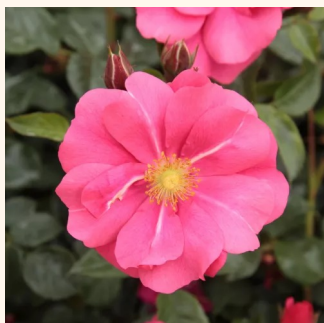

Rosa Vanity

tmavoružová-cyklámenová - pôdopokryvná ruža
30-50 cm
stredne intenzívna vôňa ruží - vôňa - vôňa
Joseph Hardwick Pemberton