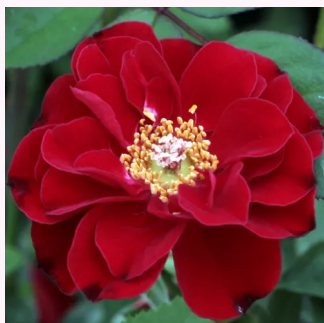

Rosa Dream Lover

ružová - fialová - trpasličia, mini ruža
60-70 cm
mierna vôňa ruží - aróma grapefruitu - aróma
grapefruitu
Colin A. Pearce

Rosa Ernye

ružová - trpasličia, mini ruža
50-60 cm
bez vône -
Márk Gergely