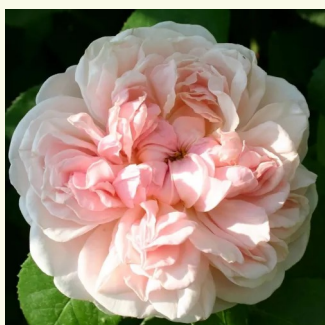

Rosa Auswith

bledoružová - anglická ruža
90-150 cm
stredne intenzívna vôňa ruží - aróma grapefruitu -
aróma grapefruitu
David Austin