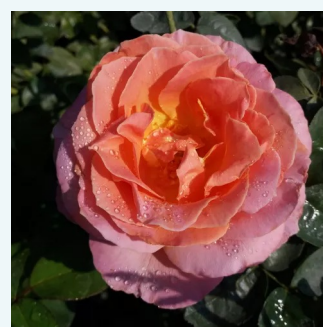

Rosa Elle®

žltá - čajohybrid
80-90 cm
intenzívna vôňa ruží - vôňa - vôňa
Jacques Mouchotte