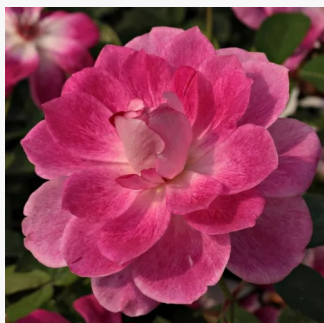

Rosa Regensberg™

ružová s bielym stredom a páskmi - záhonová
ružá - floribunda
30-70 cm
mierna vôňa ruží - klinčeková aróma - klinčeková
aróma
Samuel Darragh McGredy IV.