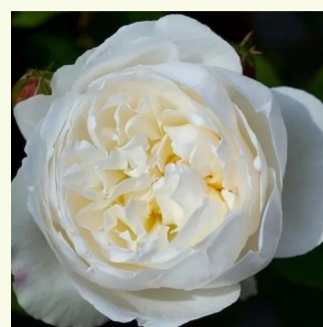

Rosa White Mary Rose™

biela, neskôr jemne ružová - anglická ruža
100-120 cm
mierna vôňa ruží - klinčeková aróma - klinčeková aróma
David Austin