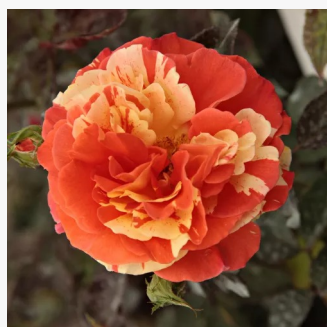

Rosa Papagena™

žltá - oranžová - záhonová ruža - floribunda
75-250 cm
mierna vôňa ruží - pižmo - pižmo
Samuel Darragh McGredy IV.