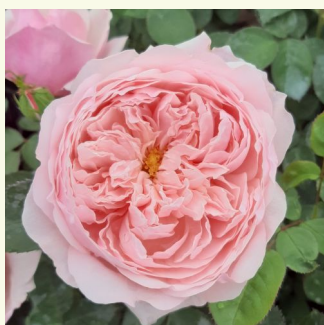

Rosa Auswonder

ružovobroskyňová - anglická ruža
75-100 cm
intenzívna vôňa ruží - pižmo - pižmo
David Austin