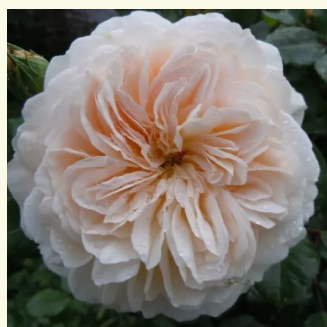

Rosa Chapeau de Mireille™

bledožltá - nostalgická ruža
80-110 cm
mierna vôňa ruží - vanilka - vanilka
Dominique Massad

Rosa Charles Rennie Mackintosh

ružová - anglická ruža
90-150 cm
mierna vôňa ruží - vôňa divokej ruže - vôňa
divokej ruže
David Austin

Rosa Charlotte

žltá - anglická ruža
90-185 cm
mierna vôňa ruží - klinčeková aróma - klinčeková
aróma
David Austin

Rosa Claudia Cardinale™

žltá - nostalgická ruža
150-250 cm
intenzívna vôňa ruží - broskyňová aróma -
broskyňová aróma
Dominique Massad

Rosa Crocus Rose

biela - anglická ruža
90-120 cm
mierna vôňa ruží - malina - malina
David Austin

Rosa Diadal™

bledoružová - nostalgická ruža
100-150 cm
mierna vôňa ruží - aróma jablk - aróma jablk
-

Rosa Eglantyne