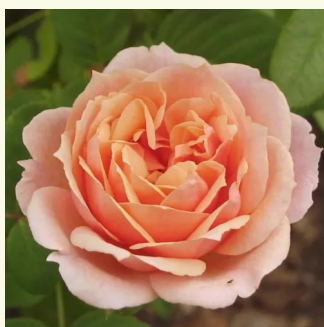

Rosa Paul Bocuse™

broskyňovoružová - nostalgická ruža
120-150 cm
mierna vôňa ruží - malina - malina
Dominique Massad