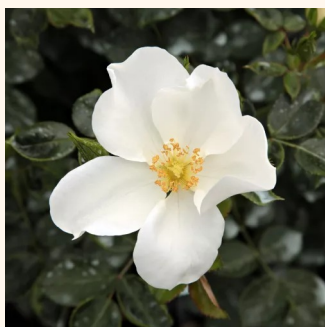

Rosa Coral™

červený - pôdopokryvná ruža
30-40 cm
mierna vôňa ruží - aróma - aróma
PhenoGeno Roses

Rosa Diamant®

biely - pôdopokryvná ruža
60-90 cm
bez vône -
Wilhelm Kordes III.

Rosa Easy Cover®

bledoružová - pôdopokryvná ruža
20-40 cm
bez vône -
L. Pernille Olesen