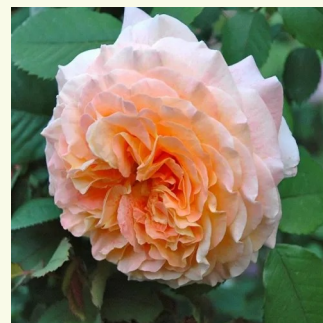

Rosa Jef l'Artiste

žltá - nostalgická ruža
100-120 cm
intenzívna vôňa ruží - vôňa - vôňa
Dominique Massad