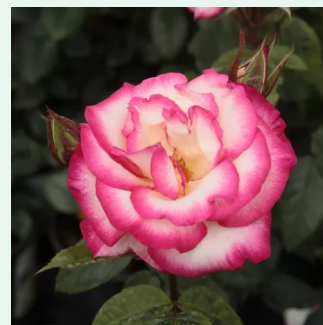

Rosa Harlekin®

biela s cyklámenovým okrajom - climber,
popínavá ruža
280-320 cm
stredne intenzívna vôňa ruží - pižmo - pižmo
Reimer Kordes