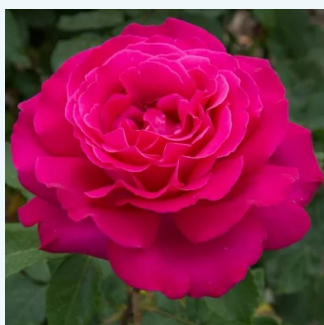

Rosa Valentina™

červená - čajohybrid
70-90 cm
mierna vôňa ruží - jahodový - jahodový
PhenoGeno Roses

Rosa Varo Iglo™

biela - čajohybrid
100-150 cm
stredne intenzívna vôňa ruží - pižmo - pižmo
Gysbert Verbeek