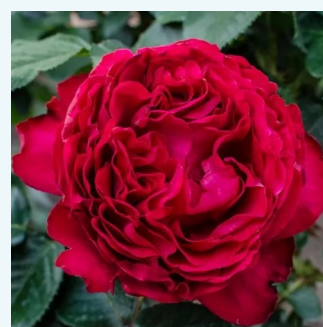

Rosa Traviata®

červený - čajohybrid
100-120 cm
bez vône -
Alain Meilland