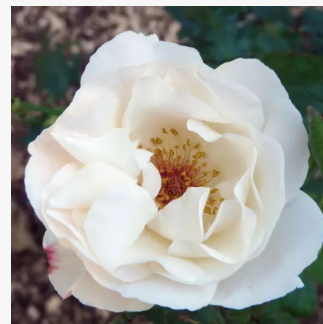

Rosa White Queen Elizabeth

biela alebo viac odtieňov bielej farby - záhonová
ruža - grandiflora - floribunda
180-250 cm
stredne intenzívna vôňa ruží - vanilka - vanilka
Banner