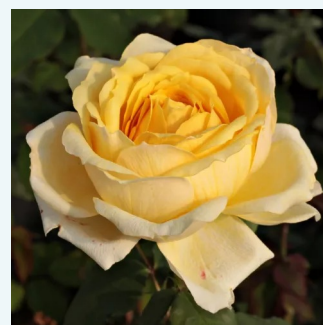

Rosa Venusic™

žltá - čajohybrid
50-150 cm
mierna vôňa ruží - aróma jablk - aróma jablk
Georges Delbard, Andre Chabert