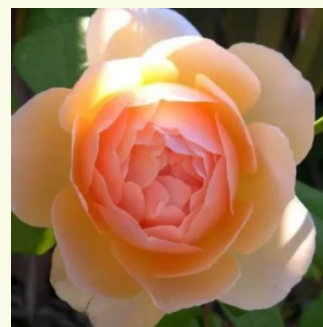

Rosa Ausbord

ružová - anglická ruža
100-180 cm
intenzívna vôňa ruží - pižmo - pižmo
David Austin

Rosa Ausclub

bledoružová - anglická ruža
75-180 cm
mierna vôňa ruží - broskyňová aróma -
broskyňová aróma
David Austin

Rosa Ausglisten

ružová - anglická ruža
90-150 cm
mierna vôňa ruží - klinčeková aróma - klinčeková
aróma
David Austin

Rosa Ausglobe

ružová - anglická ruža
100-250 cm
intenzívna vôňa ruží - aróma jablk - aróma jablk
David Austin

Rosa Ausgold

tmavožltá - anglická ruža
120-150 cm
intenzívna vôňa ruží - vôňa - vôňa
David Austin

Rosa Ausjo

žltá - anglická ruža
90-120 cm
intenzívna vôňa ruží - údolie - údolie
David Austin

Rosa Ausjolly