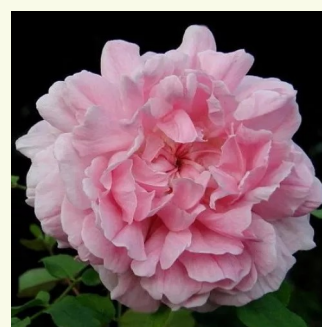

Rosa Ausbite

bledoružová - anglická ruža
150-180 cm
intenzívna vôňa ruží - pižmo - pižmo
David Austin

Rosa Ausblush

bledoružová - anglická ruža
120-130 cm
intenzívna vôňa ruží - pižmo - pižmo
David Austin

Rosa Ausbord

ružová - anglická ruža
100-180 cm
intenzívna vôňa ruží - pižmo - pižmo
David Austin

Rosa Ausclub

bledoružová - anglická ruža
75-180 cm
mierna vôňa ruží - broskyňová aróma -
broskyňová aróma
David Austin