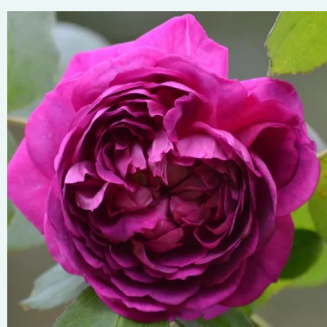

Rosa Reine des Violettes

tmavofialová - ruža perpetual hybrid
120-240 cm
intenzívna vôňa ruží - jahodový - jahodový
Mille-Mallet