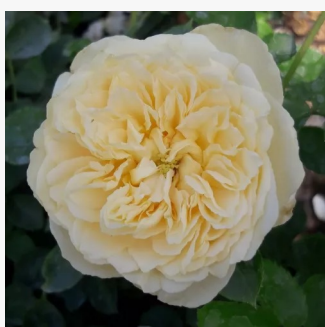

Rosa Lemon™

žltá - záhonová ruža - floribunda
80-90 cm
intenzívna vôňa ruží - sad - sad
PhenoGeno Roses