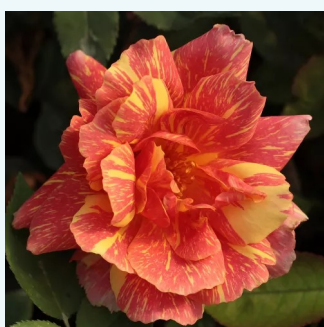

Rosa Ambossfunken™

koraločervená so žltým nádychom - čajohybrid
70-130 cm
mierna vôňa ruží - aróma grapefruitu - aróma
grapefruitu
Meyer