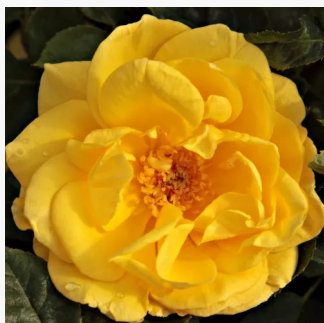

Rosa Goldbeet

tmavožltá - záhonová ruža - floribunda
120-150 cm
bez vône -
Werner Noack