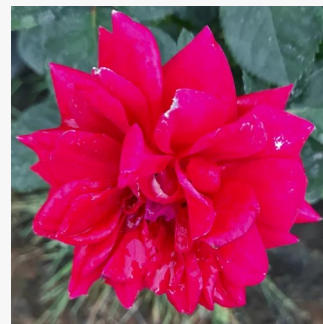

Rosa Sissek™

červený - záhonová ruža - floribunda
60-80 cm
mierna vôňa ruží - pižmo - pižmo
L. Pernille Olesen, Mogens Nyegaard Olesen