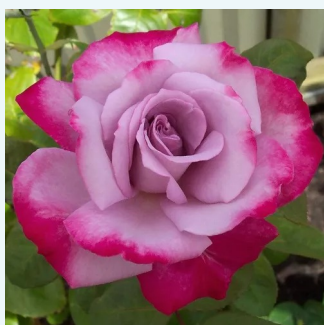

Rosa Burning Sky™

levandulová s červeným okrajom - čajohybrid
90-120 cm
mierna vôňa ruží - aróma - aróma
O.L. "Ollie" Weeks