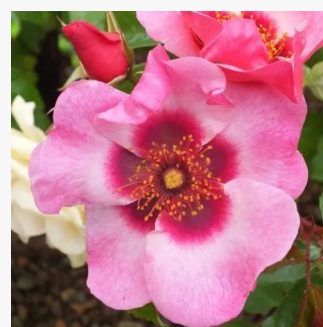

Rosa Bright as a Button

ružová - záhonová ruža - floribunda
95-110 cm
mierna vôňa ruží - fialová aróma - fialová aróma
Christopher H. Warner