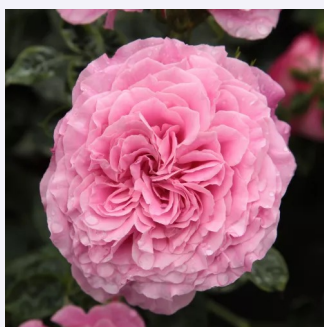

Rosa Szent Erzsébet

bledoružová - parková ruža
150-200 cm
mierna vôňa ruží - aróma jablk - aróma jablk
Márk Gergely