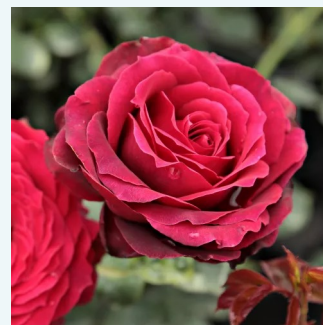

Rosa Magia Nera™

bordová, v púčikoch sú lupene čierne -
čajohybrid
70-110 cm
mierna vôňa ruží - pižmo - pižmo
Maurice Combe