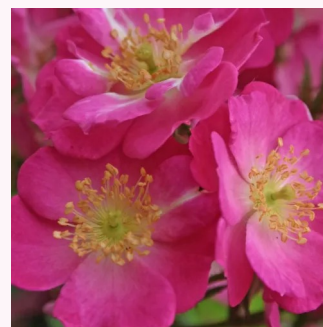

Rosa Little Sunset ®

žltá - trpasličia, mini ruža
25-40 cm
bez vône -
W. Kordes & Sons

Rosa Lollipop™

karmínová - trpasličia, mini ruža
20-40 cm
mierna vôňa ruží - vôňa divokej ruže - vôňa
divokej ruže
Ralph S. Moore