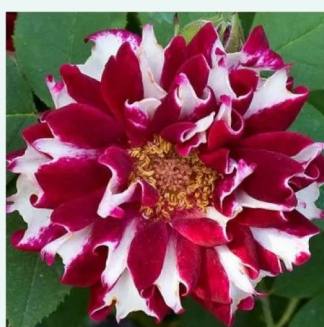

Rosa Ombrée Parfaite

fialová - gallica ruža
70-90 cm
mierna vôňa ruží - sad - sad
Jean-Pierre Vibert

Rosa Président de Sèze

ružová s bielym okrajom - gallica ruža
120-150 cm
mierna vôňa ruží - mango aróma - mango aróma
Mme. Hébert

Rosa Queen of Bourbons

viac odtieňov ružovej farby - bourbonská ruža
180-400 cm
intenzívna vôňa ruží - vanilka - vanilka
Mauget

Rosa Reine des Violettes

tmavofialová - ruža perpetual hybrid
120-240 cm
intenzívna vôňa ruží - jahodový - jahodový
Mille-Mallet