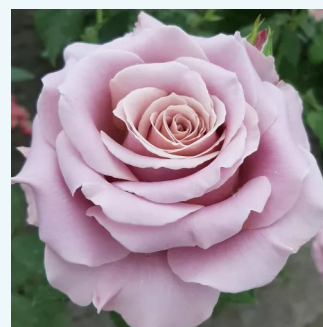

Rosa Simply Gorgeous™

fialová s bielymi pásikmi - čajohybrid
80-90 cm
intenzívna vôňa ruží - sad - sad
John Ford