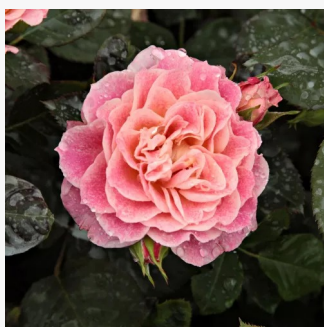

Rosa Michelle Bedrossian™

bledočervená so žltým nádychom - záhonová
ružá - grandiflora - floribunda
90-120 cm
bez vône -
Dominique Massad