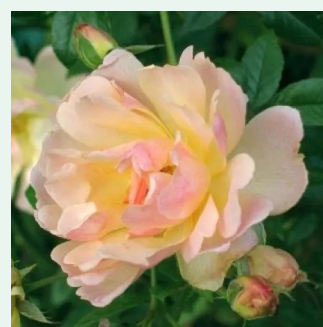

Rosa Petra's Perpetual

ružová - climber, popínavá ruža
150-300 cm
mierna vôňa ruží - aróma jablák - aróma jablák
John Scarman

Rosa Phyllis Bide

broskyňová - climber, popínavá ruža
180-400 cm
mierna vôňa ruží - vôňa čaju - vôňa čaju
S. Bide & Sons, Ltd.