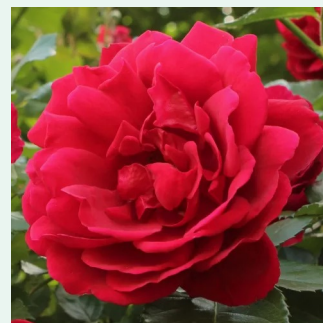

Rosa Demokracie™

tmavobordová - climber, popínavá ruža
380-420 cm
bez vône -
Jan Böhm