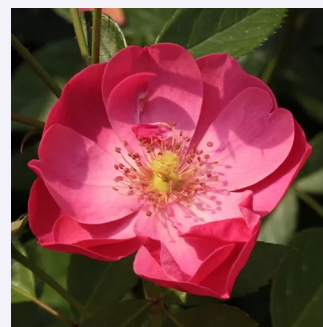

Rosa Abrud

ružová - parková ruža
200-250 cm
mierna vôňa ruží - údolie - údolie
Márk Gergely

Rosa Amourin

žltá - parková ruža
150-200 cm
mierna vôňa ruží - marhuľa - marhuľa
Martin Visser

Rosa Angela®

ružová - parková ruža
100-150 cm
intenzívna vôňa ruží - škorica - škorica
Reimer Kordes