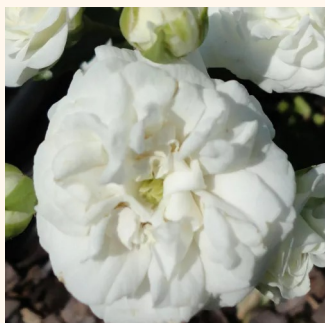

ružová - biela - pôdopokryvná ruža
50-60 cm
mierna vôňa ruží - vôňa - vôňa
PhenoGeno Roses

Rosa Hello®

červený - pôdopokryvná ruža
50-60 cm
bez vône -
Alain Antoine Meilland

Rosa Icy Drift®

biely - pôdopokryvná ruža
30-40 cm
bez vône -
Alain Meilland