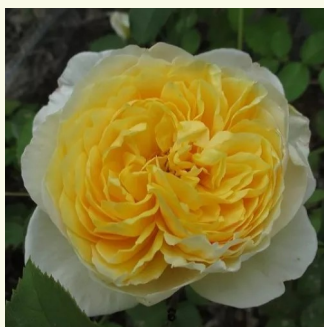

Rosa Charlotte

žltá - anglická ruža
90-185 cm
mierna vôňa ruží - klinčeková aróma - klinčeková
aróma
David Austin