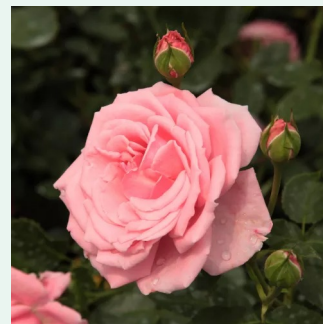

Rosa City of York®

krémová so žltým stredom - climber, popínavá ruža
250-600 cm
mierna vôňa ruží - damascus - damascus
Mathias Tantau, Jr.

Rosa Coral Dawn

ružová - climber, popínavá ruža
280-320 cm
intenzívna vôňa ruží - aróma korenia - aróma korenia
Eugene S. Boerner