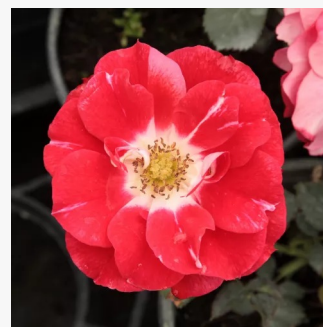

Rosa Petticoat®

biely - záhonová ruža - floribunda
80-120 cm
mierna vôňa ruží - aróma jablk - aróma jablk
Tim Hermann Kordes

Rosa Phoenix®

oranžový - záhonová ruža - floribunda
60-70 cm
bez vône -
W. Kordes & Sons