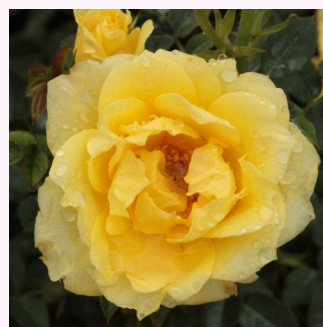

Rosa Gold Pin™

bledožltá - trpasličia, mini ruža
30-40 cm
mierna vôňa ruží - pižmo - pižmo
Mattock, John