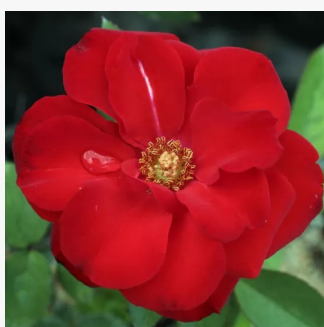

Rosa Satchmo

šarlátovo červená - záhonová ruža - floribunda
50-90 cm
bez vône -
Samuel Darragh McGredy IV.