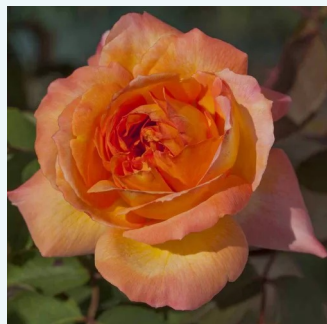

Rosa René Gosciny®

oranžová - ružová - čajohybrid
60-80 cm
intenzívna vôňa ruží - broskyňová aróma -
broskyňová aróma
Alain Antoine Meilland