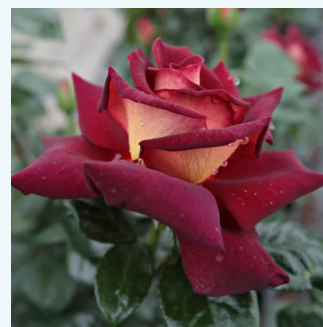

Rosa Eddy Mitchell®

karminovobordová - čajohybrid
50-60 cm
intenzívna vôňa ruží - malina - malina
Meiland International