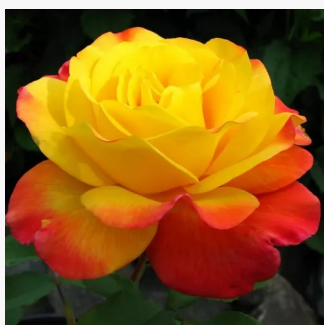

Rosa Samba®

zlatožltá s bordovým nádchom - záhonová ruža - floribunda
30-70 cm
bez vône -
Reimer Kordes