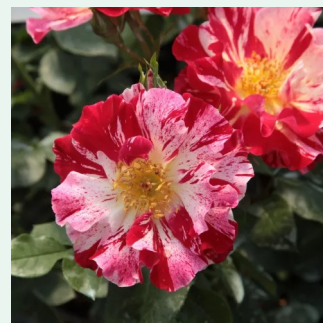

Rosa Fourth of July™

bordová - biela - climber, popínavá ruža
100-400 cm
mierna vôňa ruží - kyslá aróma - kyslá aróma
Tom Carruth