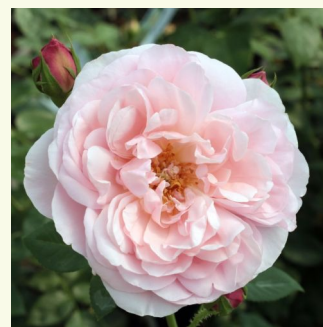

Rosa Sonia Rykiel™

ružová - nostalgická ruža
120-150 cm
intenzívna vôňa ruží - vôňa divokej ruže - vôňa divokej ruže
Dominique Massad