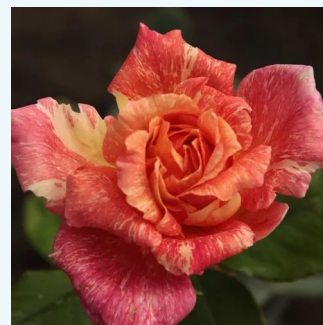

Rosa Mediterranea™

lososovoružová so žltými pásikmi - čajohybrid
50-150 cm
intenzívna vôňa ruží - mango aróma - mango
aróma
Pedro (Pere) Dot