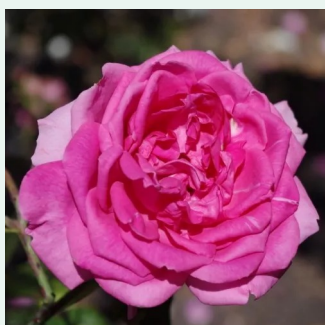

Rosa Parade

ružová - climber, popínavá ruža
250-300 cm
stredne intenzívna vôňa ruží - vôňa - vôňa
Boerner, Eugene S.