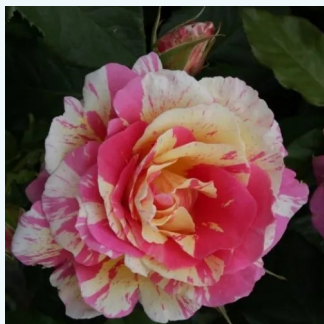

Rosa Claude Monet™

višňovočervená - čajohybrid
90-100 cm
mierna vôňa ruží - škorica - škorica
Jack E. Christensen