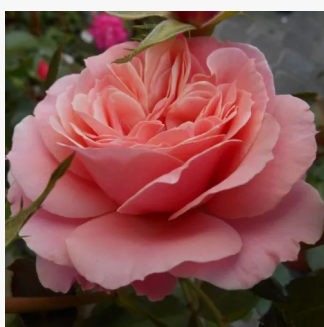

Rosa Botticelli®

ružová - záhonová ruža - floribunda
70-80 cm
bez vône -
Meiland International