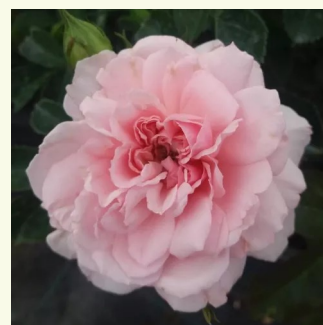

Rosa Blush™ Winterjewel®

bledoružová - nostalgická ruža
80-90 cm
mierna vôňa ruží - sladká aróma - sladká aróma
PhenoGeno Roses