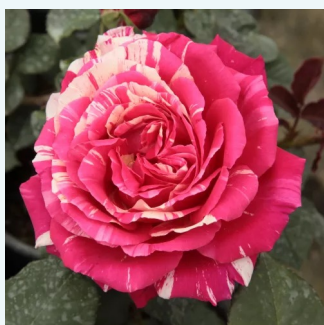

Rosa Best Impression®

ružová - biela - čajohybrid
80-120 cm
mierna vôňa ruží - damascus - damascus
Hans Jürgen Evers