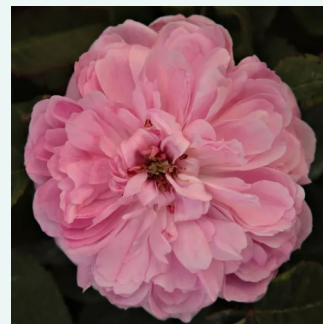

Rosa Jacques Cartier

bledoružová - ruža perpetual hybrid
90-150 cm
intenzívna vôňa ruží - fialová aróma - fialová aróma
Jean Desprez