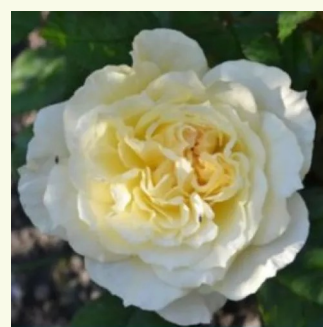

Rosa Chapeau de Mireille™

bledožltá - nostalgická ruža
80-110 cm
mierna vôňa ruží - vanilka - vanilka
Dominique Massad