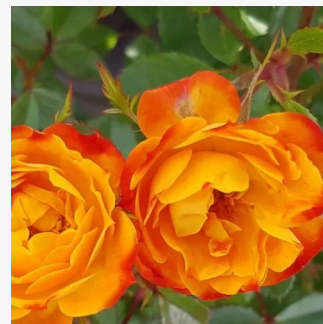

Rosa Irish Eyes™

oranžová - žltá - záhonová ruža - floribunda
75-80 cm
mierna vôňa ruží - aróma jablák - aróma jablák
Patrick Dickson