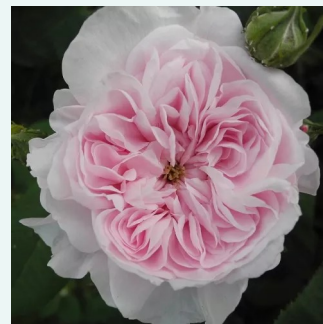

Rosa Fantin-Latour

bledoružová s tmavým stredom - centifolia ruža
90-185 cm
intenzívna vôňa ruží - vanilka - vanilka
Edward A. Bunyard