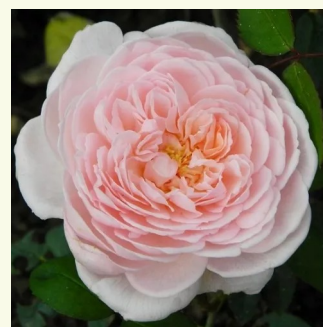

Rosa Charlotte

žltá - anglická ruža
90-185 cm
mierna vôňa ruží - klinčeková aróma - klinčeková
aróma
David Austin

Rosa Claudia Cardinale™

žltá - nostalgická ruža
150-250 cm
intenzívna vôňa ruží - broskyňová aróma -
broskyňová aróma
Dominique Massad

Rosa Crocus Rose

biela - anglická ruža
90-120 cm
mierna vôňa ruží - malina - malina
David Austin

Rosa Diadal™

bledoružová - nostalgická ruža
100-150 cm
mierna vôňa ruží - aróma jablk - aróma jablk
-

Rosa Eglantyne