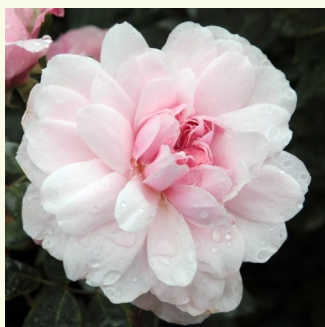

Rosa Ausmary

ružová - anglická ruža
120-150 cm
intenzívna vôňa ruží - marhuľa - marhuľa
David Austin

Rosa Ausmas

zlatožltá - anglická ruža
150-300 cm
intenzívna vôňa ruží - škorica - škorica
David Austin