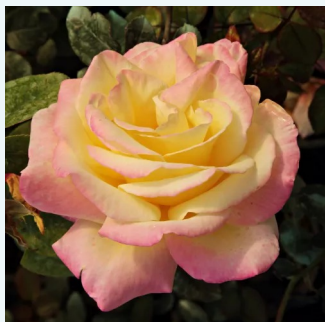

Rosa Horticolor™

žltá - ružová - čajohybrid
90-100 cm
mierna vôňa ruží - marhuľa - marhuľa
Louis Laperrière