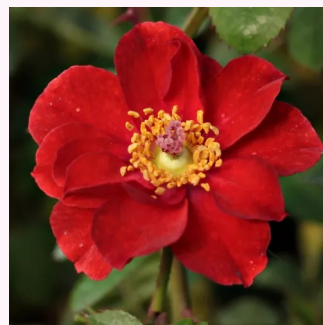

Rosa Libán

požiarne červený - trpasličia, mini ruža
50-60 cm
bez vône -
Márk Gergely