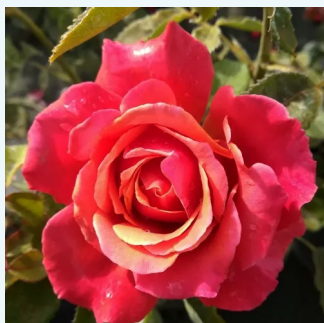

Rosa Copper Lights™

viac odtieňov ružovej farby - čajohybrid
100-120 cm
mierna vôňa ruží - pižmo - pižmo
Nola M. Simpson