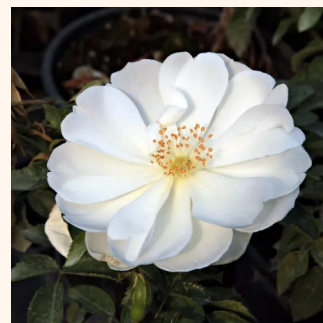

Rosa The Fairy

bledoružová - pôdopokryvná ruža
50-90 cm
bez vône -
Bentall, Ann

Rosa Topolina®

ružová - pôdopokryvná ruža
60-70 cm
bez vône -
Tim Hermann Kordes

Rosa Vanity

tmavoružová-cyklámenová - pôdopokryvná ruža
30-50 cm
stredne intenzívna vôňa ruží - vôňa - vôňa
Joseph Hardwick Pemberton