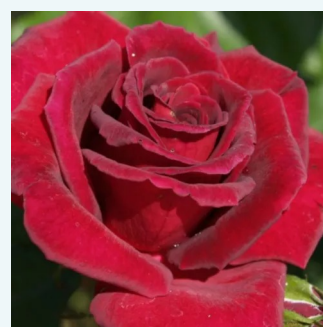

Rosa Black Velvet™

tmavočervená - čajohybrid
70-130 cm
bez vône -
Dennison Harlow Morey