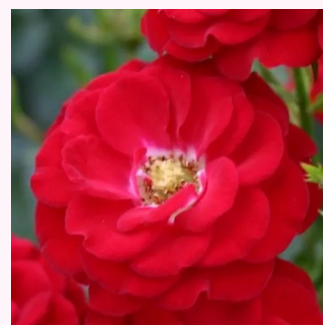

Rosa Lupo®

ružová - trpasličia, mini ruža
30-40 cm
bez vône -
Tim Hermann Kordes

Rosa Mandarin ®

koraločervená - trpasličia, mini ruža
40-60 cm
bez vône -
W. Kordes & Sons

Rosa Mandarin®

medenožltá - trpasličia, mini ruža
40-80 cm
mierna vôňa ruží - pižmo - pižmo
W. Kordes & Sons