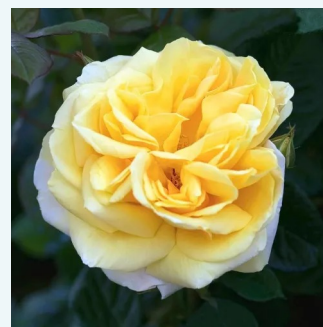

Rosa Michelangelo®

žltá - čajohybrid
120-130 cm
stredne intenzívna vôňa ruží - pižmo - pižmo
Alain Meilland