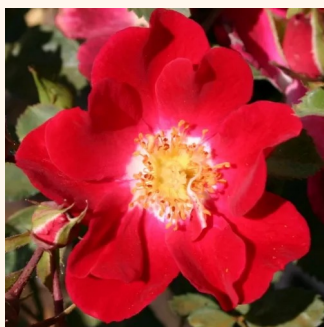

Rosa Satin Haze®

bledoružová - pôdopokryvná ruža
30-40 cm
bez vône -
Christian Evers

Rosa Sommerabend®

červený - pôdopokryvná ruža
30-50 cm
bez vône -
W. Kordes & Sons

Rosa Sommerwind®

ružová - pôdopokryvná ruža
60-80 cm
mierna vôňa ruží - sladká aróma - sladká aróma
Reimer Kordes