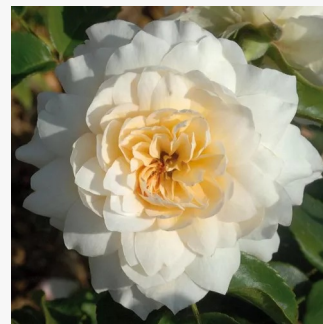

Rosa Nadine Xella-Ricci™

krémová - záhonová ruža - floribunda
80-100 cm
intenzívna vôňa ruží - sladká aróma - sladká
aróma
Dominique Massad