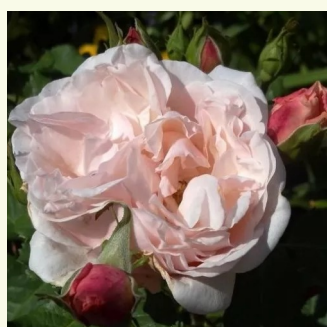

Rosa Eifelzauber®

ružová - nostalgická ruža
90-150 cm
mierna vôňa ruží - jahodový - jahodový
W. Kordes & Sons