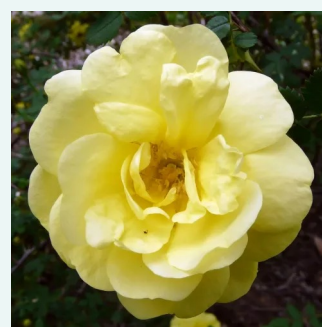

Rosa Rosa Harisonii

bledožltá - starých ruží
90-300 cm
mierna vôňa ruží - citrónová príchuť - citrónová
príchuť
George Folliott Harison