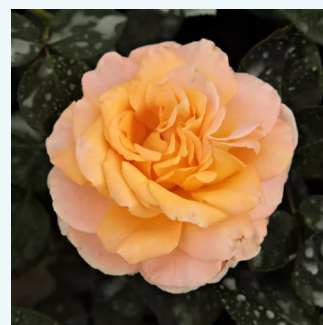

Rosa Scented Memory™

broskyňová - čajohybrid
100-150 cm
mierna vôňa ruží - vôňa čaju - vôňa čaju
L. Pernille Olesen, Mogens Nyegaard Olesen