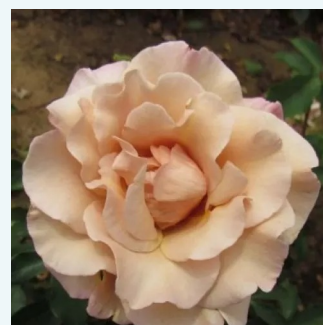

Rosa Cafe au Lait™

maslová so žltým stredom - čajohybrid
90-100 cm
mierna vôňa ruží - damascus - damascus
Nola M. Simpson