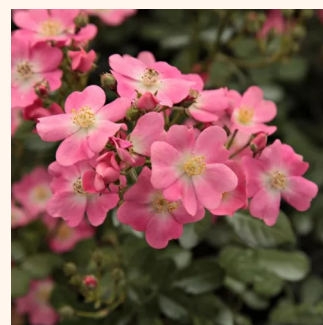

Rosa Budai Lina emléke

ružová - pôdopokryvná ruža
10-50 cm
bez vône -
Győry Szilveszter