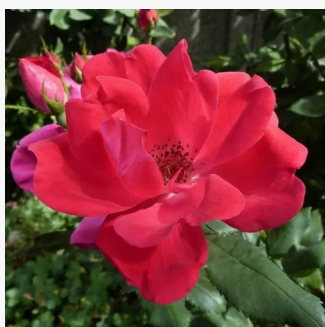

Rosa Knock Out®

červený - záhonová ruža - floribunda
60-80 cm
bez vône -
William J. Radler