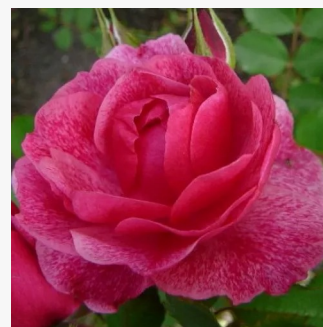

Rosa Moonsprite

biela so žltým nádychom - záhonová ruža -
floribunda
80-100 cm
intenzívna vôňa ruží - škorica - škorica
Herbert C. Swim

Rosa Morden Ruby™

ružová - záhonová ruža - floribunda
90-120 cm
mierna vôňa ruží - sad - sad
Henry H. Marshall