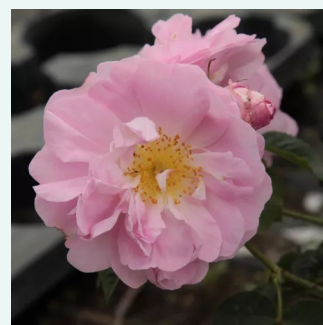

Rosa Celsiana

bledoružová so žltými tyčinkami - ruža damascénska
90-185 cm
intenzívna vôňa ruží - sladká aróma - sladká aróma
-