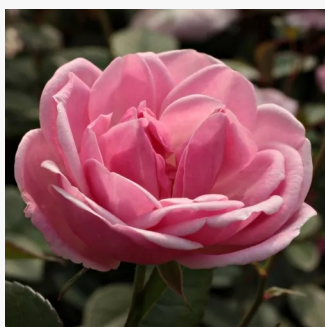

Rosa Mevrouw Nathalie Nypels

ružová - záhonová ruža - floribunda
50-90 cm
mierna vôňa ruží - aróma centra - aróma centra
Mathias Leenders