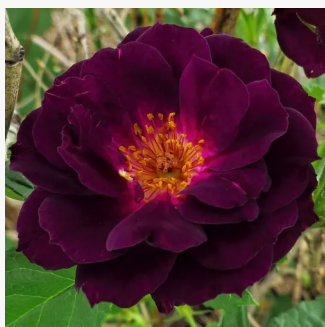

Rosa Wekfabpur

fialová - záhonová ruža - floribunda
60-80 cm
intenzívna vôňa ruží - sad - sad
Tom Carruth