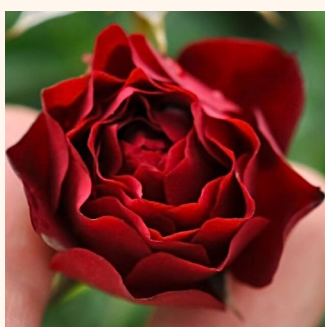

Rosa Coral™

červený - pôdopokryvná ruža
30-40 cm
mierna vôňa ruží - aróma - aróma
PhenoGeno Roses

Rosa Diamant®

biely - pôdopokryvná ruža
60-90 cm
bez vône -
Wilhelm Kordes III.

Rosa Easy Cover®

bledoružová - pôdopokryvná ruža
20-40 cm
bez vône -
L. Pernille Olesen