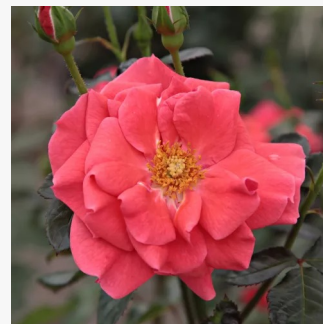

Rosa Okályi Iván emléke

bordová - oranžová - záhonová ruža - floribunda
70-80 cm
mierna vôňa ruží - jahodový - jahodový
Márk Gergely