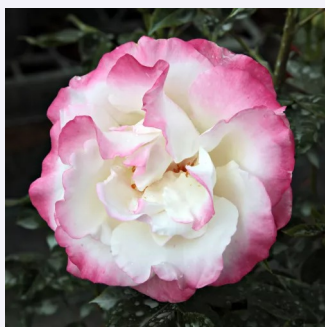

Rosa Mami

biela - parková ruža
120-150 cm
mierna vôňa ruží - vôňa divokej ruže - vôňa
divokej ruže
Márk Gergely