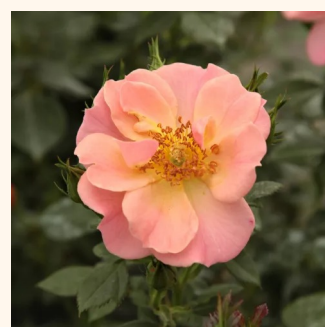

Rosa Rift™

ružovobroskyňová - pôdopokryvná ruža
40-60 cm
stredne intenzívna vôňa ruží - marhuľa - marhuľa
Mogens Nyegaard Olesen