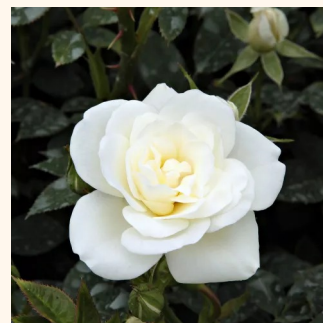

Rosa Kent Cover®

biela - pôdopokryvná ruža
40-80 cm
stredne intenzívna vôňa ruží - pižmo - pižmo
L. Pernille Olesen, Mogens Nyegaard Olesen