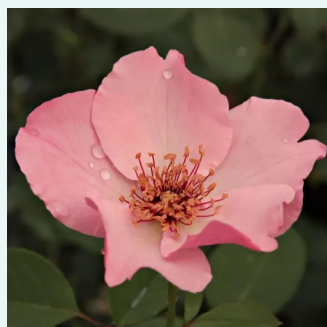

Rosa Dainty Bess

bledoružová - historická ruža - Čajohybrid
60-130 cm
mierna vôňa ruží - vôňa čaju - vôňa čaju
Wm. E. B. Archer & Daughter