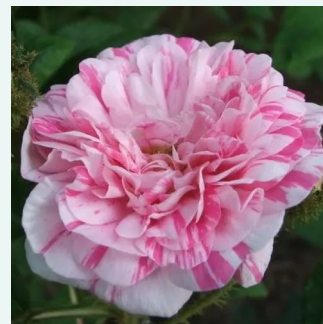

Rosa Madame Hardy

biela - centifolia ruža
120-200 cm
intenzívna vôňa ruží - pižmo - pižmo
Julien-ALEXANDRE Hardy

Rosa Madame Isaac Pereire

bledoružová - bourbonská ruža
180-250 cm
intenzívna vôňa ruží - marhuľa - marhuľa
Armand Garçon

Rosa Madame Knorr

ružová s tmavým vnútrom - portlandská ruža
90-120 cm
intenzívna vôňa ruží - aróma jablák - aróma jablák
Victor Verdier

Rosa Madame Moreau

bordová - biela - moss ruža
100-120 cm
intenzívna vôňa ruží - damascus - damascus
Robert and Moreau