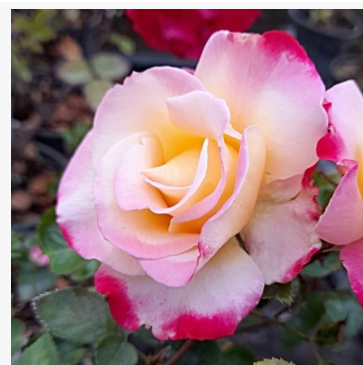

Dick Clark™

crèmegeel rode bloembladrand - grandiflora roos voor bloembed
140-180 cm
middelsterke, goed waarneembare geurige roos - zoetig, kruidig
Christian Bédard; Tom Carruth