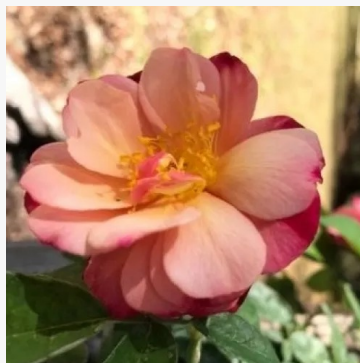

Léonie Lamesch

oranje-geel - perkroos, polyantha-roos
80-120 cm
middelsterke, goed waarneembare geurige roos -
aangenaam kruidig, fruitig
Peter Lambert