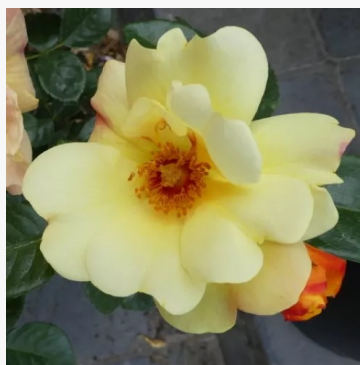

Kenendure

geel - floribunda roos voor sierborder
60-85 cm
zeer zwakke, nauwelijks waarneembare geur roos -
geuromschrijving niet beschikbaar
David Kenny