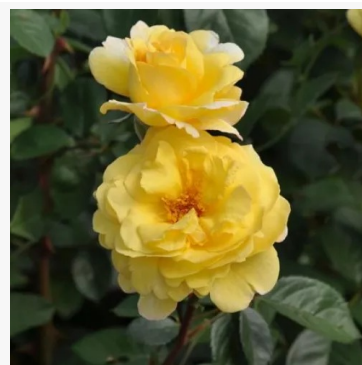

Nadia Zerouali™

geel - perkroos, floribunda
70-100 cm
sterk, goed waarneembaar geurende roos - fris,
citrusachtig karakter
Biljana Božanić Tanjga