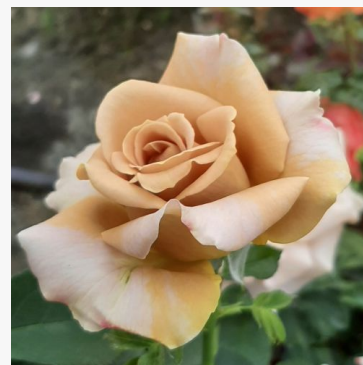

Honey Dijon™

geel - grandiflora roos voor bloembedden
110-150 cm
intens, langdurig geurende roos - zoet, fruitig
James A. Sproul