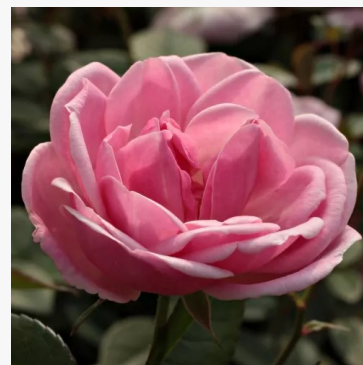

Mevrouw Nathalie Nypels

roze - bloembed, floribunda, roos
50-70 cm
krachtig, goed waarneembaar geurende roos - zoet,
theeachtig, fruitig
Mathias Leenders