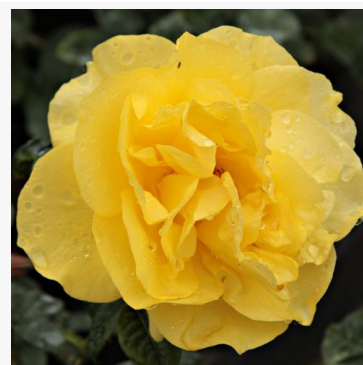

Goldbeet

geel - bloembed, floribunda, roos
120-180 cm
zeer zwakke, nauwelijks waarneembare geurige roos - zacht, neutraal van karakter
Werner Noack