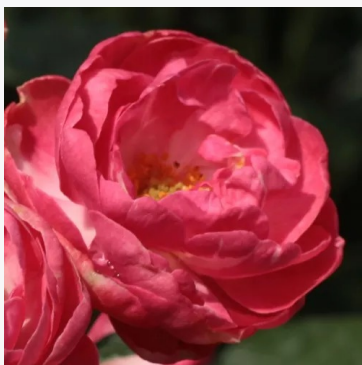

Dick Koster™

roze - polyantha roos voor bloembed
35-50 cm
zeer zwakke, nauwelijks waarneembare geurige roos - geuromschrijving niet beschikbaar
D. A. Koster