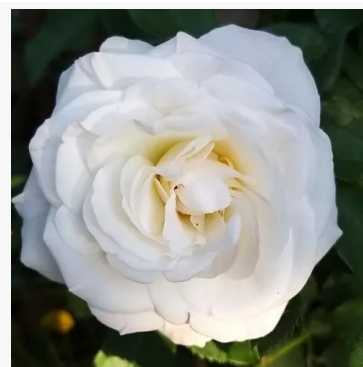

Vlissnowit

wit - bloembed floribunda roos
70-95 cm
milde, terughoudende geurige roos - fris,
appelbloesemachtig karakter
Martin Visser