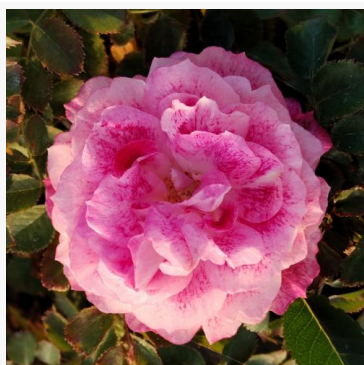

Let's Celebrate

purper-lila - wit - bloembed, floribunda roos
75-105 cm
milde, ingetogen geurige roos - zacht zoetgeurend
Gareth Fryer