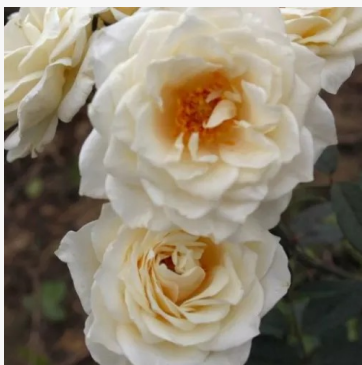

Organdie

crème - border floribunda roos
100-140 cm
sterk, langhoudend geurende roos - geurbeschrijving
niet beschikbaar
John Scarman