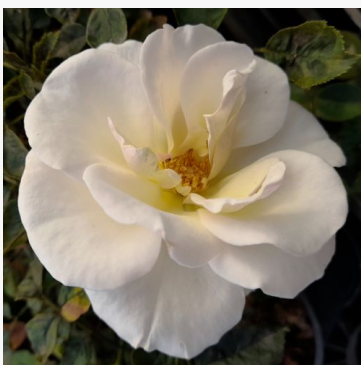

Pearl Abundance®

crème - bloembed, floribunda, roos
70-90 cm
lichte, ingetogen, zacht geurende roos - klassiek,
rozenachtig karakter
Richard Harkness