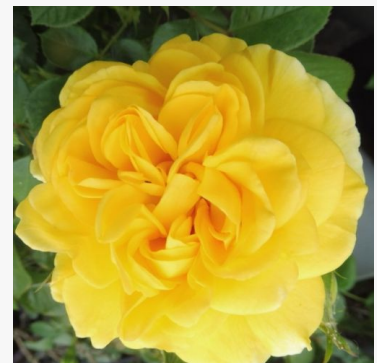

Carte Blanche®

wit - border floribunda roos
80-110 cm
krachtige, goed waarneembare geurige roos - met
honingaroma
Alain Antoine Meilland

Carte d'Or®

geel - floribunda perkroos
60-85 cm
zeer zwakke, nauwelijks waarneembare geur roos -
mild zoet aroma
Alain Meilland

Centenaire de Lourdes™

roze - floribunda perkroos
100-140 cm
licht geurende, ingetogen roos - discreet, zacht van
karakter
André Delbard - Chabert

Cepheus

goudgeel - floribunda borderroos
95-125 cm
zeer sterke, van veraf waarneembare geurige roos -
zoet, fruitig
Discovered by - pharmaROSA®

Champagner ®

crème-wit - perkroos, floribunda, roos
70-95 cm
milde, ingetogen geurige roos - fijn, discreet van
karakter
Reimer Kordes

Château de Vaumarcus

perzik-oranje - border floribunda roos
130-170 cm
middelsterke, goed waarneembare geurige roos - licht
zoet, fruitig
Alain Tschanz; Gisèle Tschanz