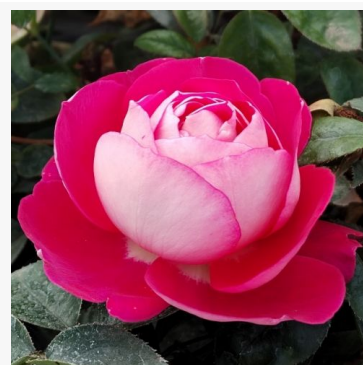

Euporie

roze - perkroos, floribunda
70-100 cm
matig geurende, goed waarneembare roos -
damastroos, framboos
Discovered by - pharmaROSA®