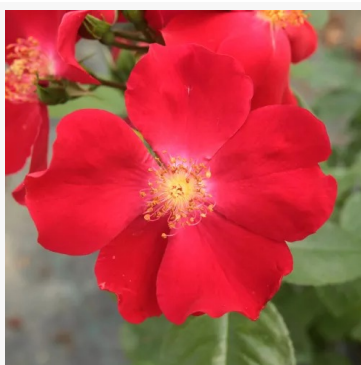

Heilige Bilhildis

rood - perkfloribunda roos
80-110 cm
zeer zwakke, nauwelijks waarneembare geurige roos -
fijn kruidig karakter
Márk Gergely