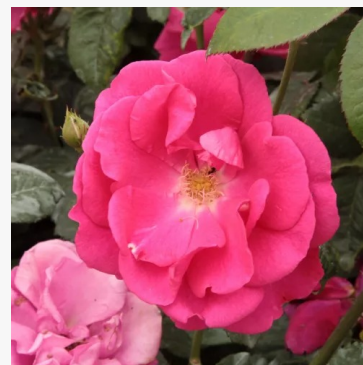

Lafayette

donker-roze - floribunda roos, bloembed
140-180 cm
lichte, subtiel geurige roos - licht, zoet karakter
Auguste Nonin & Fils