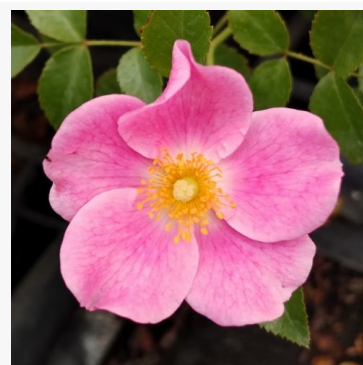

Fortuna®

roze - bloembed floribunda roos
50-70 cm
zeer zwakke, nauwelijks waarneembare geur roos -
neutraal, moeilijk te omschrijven geur
Tim -Hermann Kordes