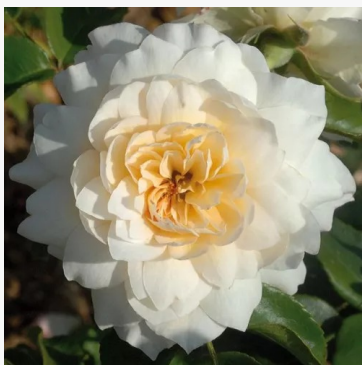

Nadine Xella-Ricci™

crème-wit - struikroos voor border
80-100 cm
zeer sterk, de tuin doordringende roos - klassiek,
rozenkarakter
Dominique Massad