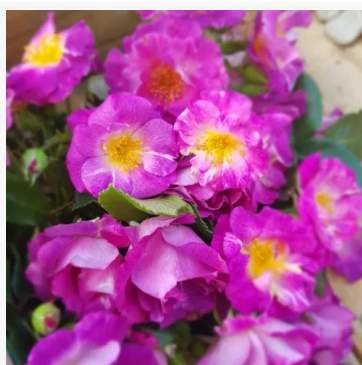

Purple Kid

paars - bloembed, struikroos
120-160 cm
krachtige, langdurig geurende roos - klassiek
rozenaroma
Fabien Ducher