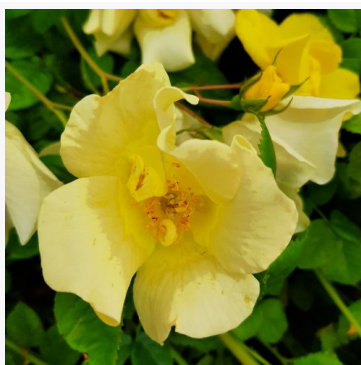

Liane Foly®

geel - landschapsstruikroos
80-120 cm
middelsterke, goed waarneembare geurige roos - fris,
citrusachtig
Alain Meillard