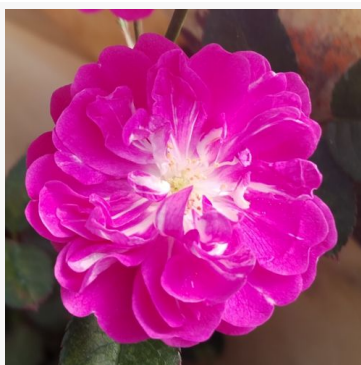

Kodály Zoltán

paars-rose - bloembed polyantha roos
55-75 cm
matig sterk geurende, goed waarneembare roos -
aangenaam, bloemig-kruidig
Márk Gergely