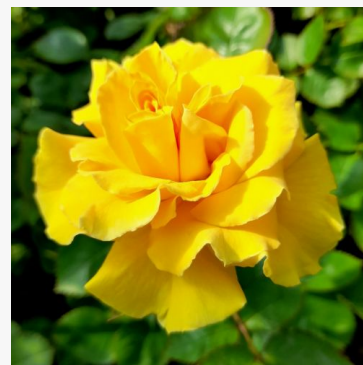

Evesorja

roze - struikroos voor bloembed
100-140 cm
matig sterke, goed waarneembare geurige roos -
zacht, aangenaam karakter
Jérôme Rateau

Eye of the Tiger

geel - bloembed floribunda roos
85-115 cm
milde, ingetogen geurende roos - zacht, ingetogen
karakter
Christopher Hugh Warner

Eywink Amorina

roze - landschapsstruikroos
50-70 cm
roos met een lichte, ingetogen geur - zacht, fris, fruitig
De Ruiter Innovations B.V.

Favorite®

zalm-roze - perkroos, floribunda
40-60 cm
milde, subtiel waarneembare geurige roos - zacht,
harmonieus karakter
Louis Lens