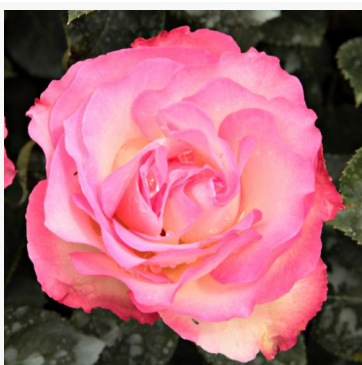

Bordure Rose™

roze - bloembed floribundar Roos
50-70 cm
geurloze roos - geen waarneembare geur
Georges Delbard