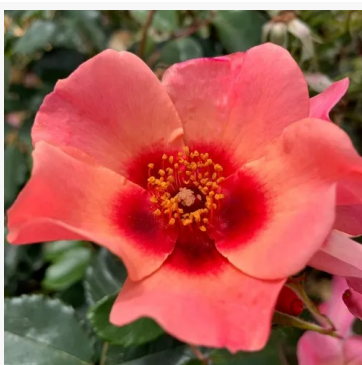

For Your Eyes Only

zalm-roze - perk, floribunda, roos
65-95 cm
licht, ingetogen geurend roos - frisse, fruitige karakter
Christopher Hugh Warner