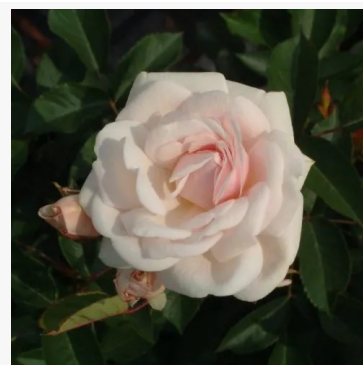

Marie Pavié

gebroken-wit - polyantha-roos voor bloembedden
85-115 cm
middelsterkte, goed waarneembare geur roos - zoet,
fijn karakter
Alphonse Alégatière