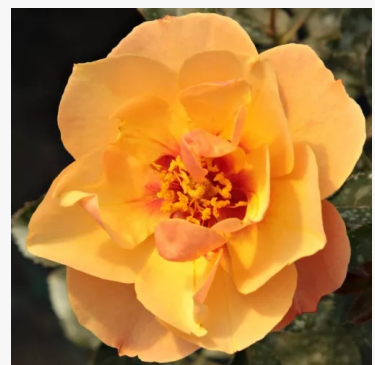

Persian Sun™

oranje - borderstruikroos
75-105 cm
zeer zwakke, nauwelijks waarneembare geurige roos -
subtiel rozenkarakter
Martin Vissers