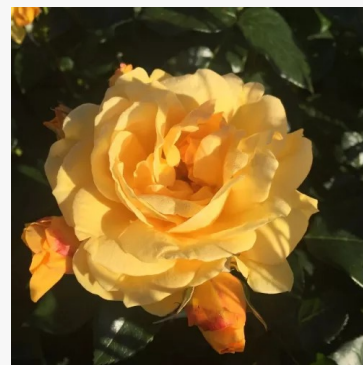

Friendship Forever

goudgeel - floribunda perkroos
60-85 cm
zeer zwakke, nauwelijks waarneembare geurige roos -
fijn, discreet rozenkarakter
Rosa Eskelund