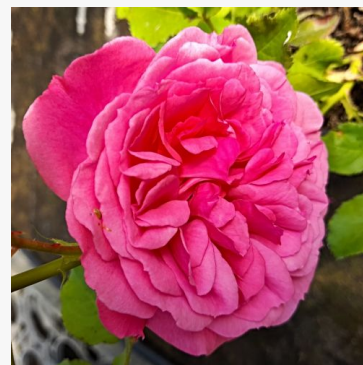

Dunav™

roze - perkstruikroos
45-65 cm
licht, terughoudend geurende roos - geuomschrijving
niet beschikbaar
Biljana Božanić Tanjga