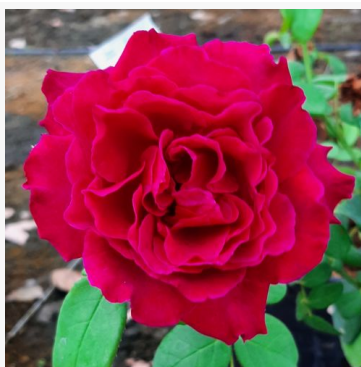

Trendy

oranje-roze - struikroos voor bloemperk
60-85 cm
mild, ingetogen geurende roos - licht, fris, fruitig aroma
Biljana Božanić Tanjga

True Friend™

perzikroze - floribunda roos voor bloemperk
75-105 cm
middensterkte, goed waarneembare geurige roos -
verfrissend fruitig karakter
Edward Smith