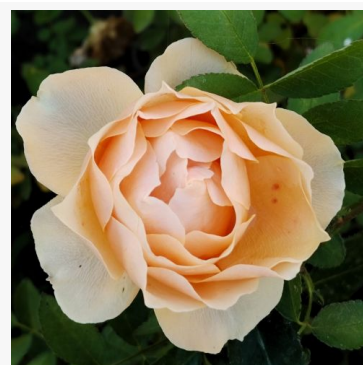

Henrietta Barnett

geel - bloembed floribunda roos
65-95 cm
sterk, goed waarneembaar geurende roos - kruidig,
mirreachtig
Philip Harkness