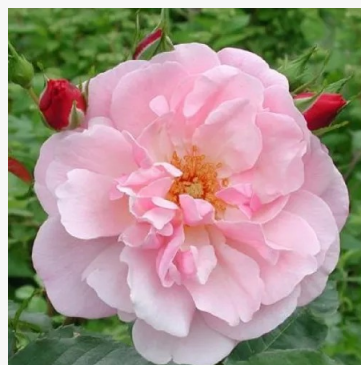

Märchenland®

zalmroze - borderroos, floribunda roos
105-135 cm
krachtig, langdurig geurende roos - zoetig, fruitig
Mathias Tantau sen.