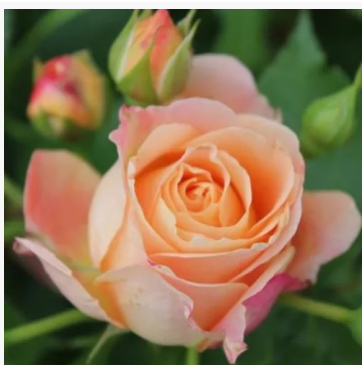

Dolce Vita®

geel - perkroos floribunda roos
50-70 cm
middelsterke, goed waarneembare geurige roos - zacht
zoet
Georges Delbard