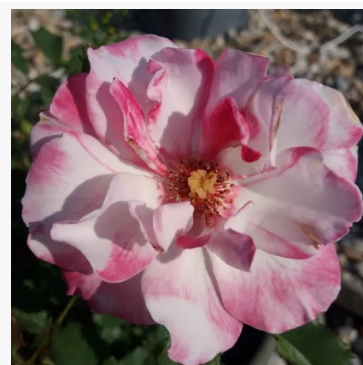

Tanelagib

wit-roze - bloembed, floribunda, roos
40-55 cm
roos met een zachte, subtiële geur - zacht, ingetogen
karakter
Hans Jürgen Evers