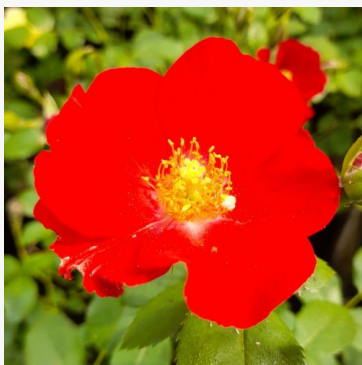

Rally Amorina

rood - roos voor landschapsarchitectuur, struikroos
40-60 cm
zeer zwakke, nauwelijks waarneembare geur roos -
geuromschrijving niet beschikbaar
Jan Kees Kraan