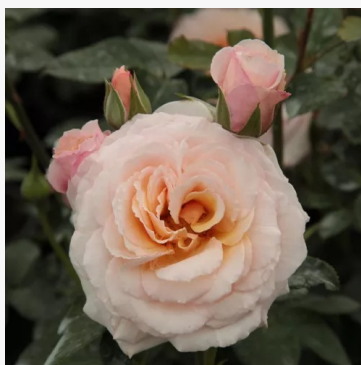

Origami®

crème-rood - floribunda perkroos
70-90 cm
zeer zwak geurende, nauwelijks waarneembare roos -
geuomschrijving niet beschikbaar
Michèle Meilland Richardier

Orléans Rose

roze - polyantha bloembedroos
60-85 cm
zeer zwakke, nauwelijks waarneembare geurige roos -
geuomschrijving niet beschikbaar
Ernest Levavasseur