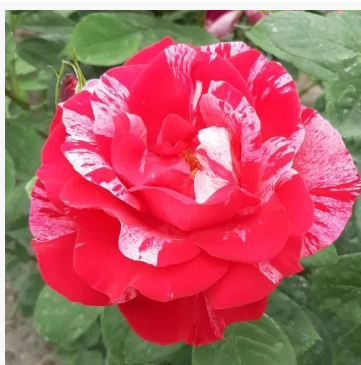

Delstrobla

rood-wit - bloembed floribunda roos
75-105 cm
middelsterke, goed waarneembare geurige roos - fris,
fruitig, frambozenachtig
Georges Delbard