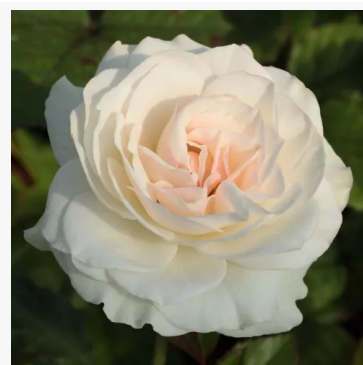

Sweet Valeda

roze - landschapsstruikroos
75-105 cm
zeer zwakke, nauwelijks waarneembare geurige roos -
roosachtig karakter
Boot; de Ruiter

Sylvie Vartan

helder-roze - bloembed floribunda-roos
75-105 cm
zeer zwakke, nauwelijks waarneembare geurige roos -
licht fruitig karakter
André Eve