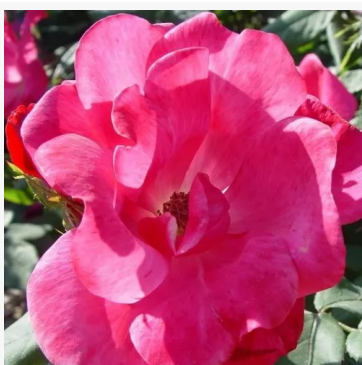

Pink Elizabeth Arden

lichtroze - perkroos, floribunda
80-120 cm
zeer zwakke, nauwelijks waarneembare geurige roos -
roosachtig karakter
Mathias Tantau Jr.

Pink Knock Out®

roze - bloembed floribunda roos
100-140 cm
zeer zwak, discreet geurende roos - roosachtig
karakter
William J. Radler