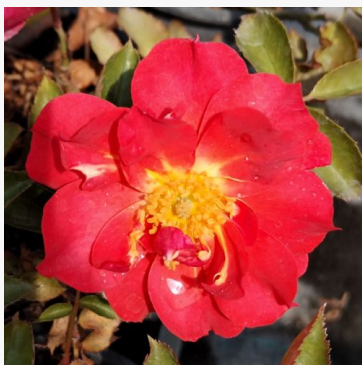

Honey Maya

oranje - perkroos, floribunda
60-90 cm
middelsterke, goed waarneembare geurige roos -
honingachtig, zoet