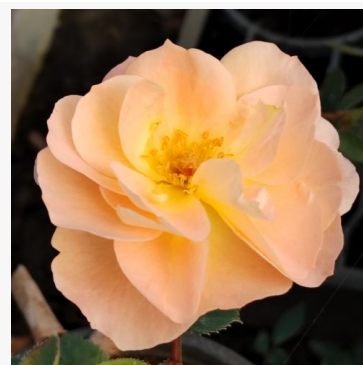

Schöne vom See®

abrikoos - bloembed, floribunda, roos
65-90 cm
zeer zwakke, nauwelijks waarneembare geur roos -
geuomschrijving niet beschikbaar
Tim -Hermann Kordes