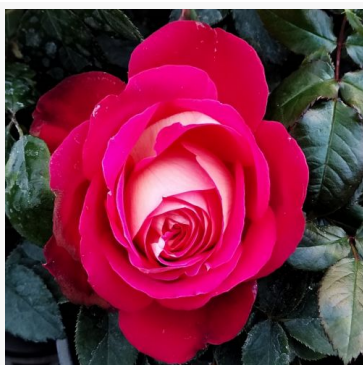

Gipsy

rood-geel - floribunda perkroos
70-100 cm
lichte, terughoudende geurige roos - frisse, levendige geur
Seizo Suzuki