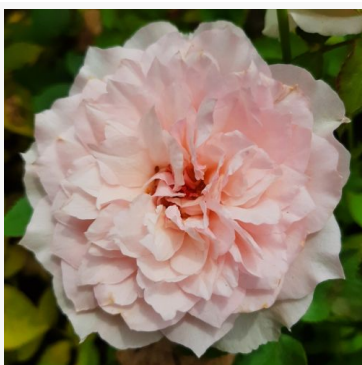

Euridice

roze - bloembed floribunda roos
90-130 cm
krachtig, uitgesproken geurende roos - licht zoet, fruitig
Takunori Kimura