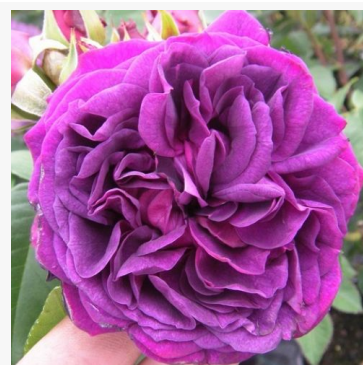

Purple Lodge

purper-lila - bloembed, floribunda, roos
80-120 cm
krachtige, goed waarneembare geurende roos - zoet-
fruitig aroma
Pierre Orard