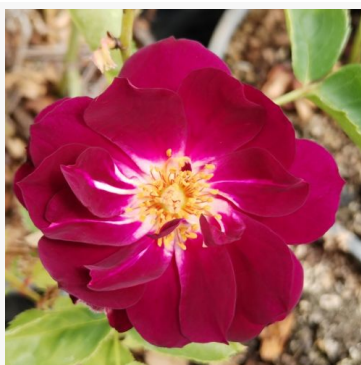

Wekfabpur

donker-paars - floribunda roos voor bloembed
80-110 cm
sterk, karaktervol geurende roos - kruidig,
kruidnagelachtig
Thomas F. Carruth