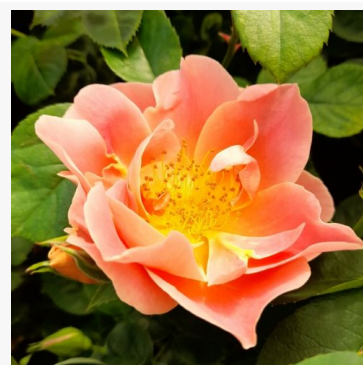

Edouard Guillot™

zalm-roze - bloembed floribunda roos
70-90 cm
milde, terughoudend geurende roos - fris, fruitig
karakter
Dominique Massad