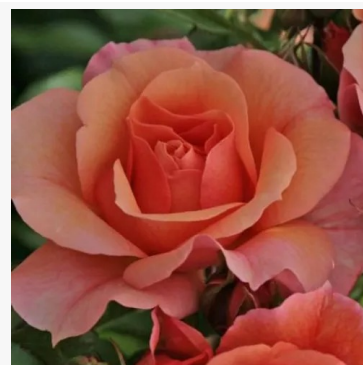

Anny Duprey®

citroengeel - landschapsstruikroos
90-130 cm
mild, subtiel geurende roos - zoetig, citrusachtig
Alain Meillard

Aoi

roze - paarse tint - border floribunda roos
70-90 cm
lichte, aangenaam waarneembare geurige roos - fijn
rozenachtig karakter
Keiji Kunieda

Apricot Queen Elizabeth

perzik-roze - border grandiflora-roos
75-105 cm
krachtig, langdurig geurende roos - licht zoetig aroma
H.A. Verschuren & Zonen

Aprikola®

perzik-oranje - bloembed, floribunda, roos
60-85 cm
milde, terughoudend geurende roos - fris, fruitig
karakter
W. Kordes & Sons