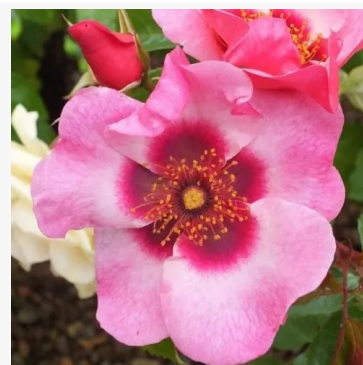

Bright as a Button

roze - perkroos, floribunda
85-115 cm
licht, subtiel geurende roos - fris, fruitig-bloemig
Christopher Hugh Warner