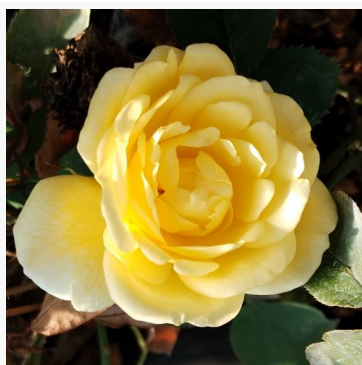

Tandinadi

geel - perkfloribunda roos
70-100 cm
milde, ingetogen geurige roos - zacht karakter
Mathias Tantau Jr.