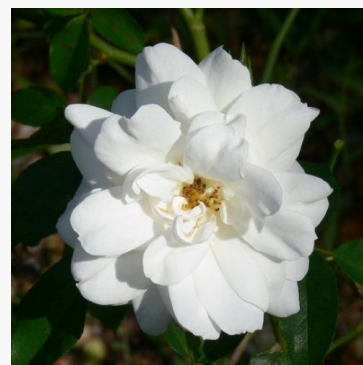

White Diamond®

wit - floribunda bloembedroos
100-140 cm
milde, subtiel waarneembare geurige roos - fris,
levendig aroma
Interplant

White Knock Out®

wit - landschapsstruikroos
90-120 cm
zeer zwakke, nauwelijks waarneembare geurige roos -
fris van karakter
William J. Radler