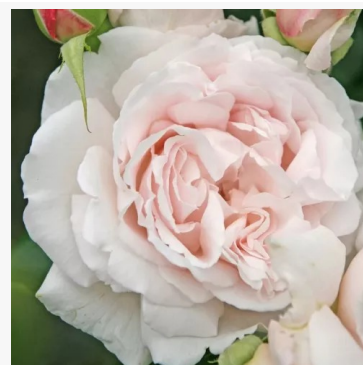

Constanze Mozart®

licht-roze - bloembed floribunda roos
70-90 cm
zeer sterke, van veraf ruikbare geur roos - rijk, fruitig
Tim -Hermann Kordes