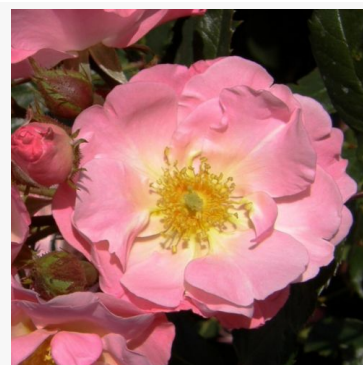

Jacky's Favorite

roze - bloembed floribunda roos
150-210 cm
roos met zeer zwakke, nauwelijks waarneembare geur
- aromabeschrijving niet beschikbaar
RVS - Rijksstation voor Sierplantenteelt