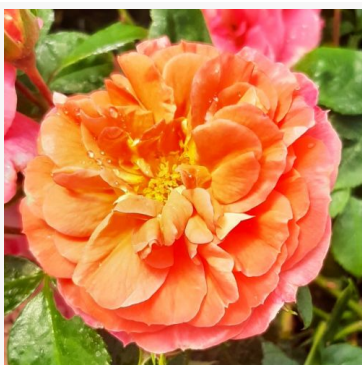

Gebrüder Grimm®

oranje - perkroos, floribunda roos
85-115 cm
zwak, ingetogen geurende roos - licht zoet, fruitig van karakter
Wilhelm Kordes III.