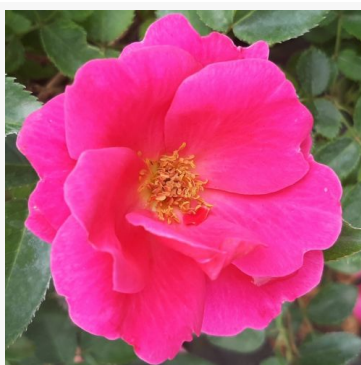

Gallerandaise

roze - polyantha bloembedroos
30-50 cm
geurloze roos - geen merkbare geur
Jérôme Rateau

Garden of Roses®

perzik - perkroos floribunda
45-70 cm
licht, ingetogen geurende roos - licht zoet aroma
Tim -Hermann Kordes