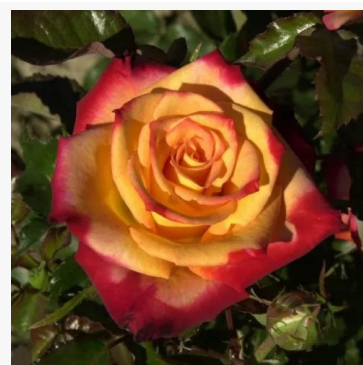

Maxi-Vita®

perzik-roze - bloembed floribunda roos
50-70 cm
roos, zeer zwakke, nauwelijks waarneembare geur -
klassiek, rozenachtig karakter
W. Kordes & Sons

Medal Amorina

geel - landschapsstruikroos
80-110 cm
milde, ingetogen geurige roos - fris, sprankelend
Hendrikus Cornelis Adrianus De Groot