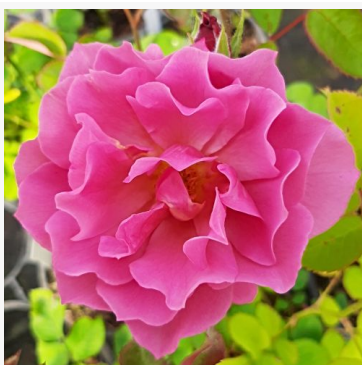

Anna Mège™

rood - struikroos voor bloembedden
85-115 cm
geurloze roos - geen waarneembaar aroma
Dominique Massad

Anne Poulsen®

karmazijnrood - bloembed floribunda roos
150-210 cm
gemiddelde geursterkte, goed waarneembare geur,
roos - aangenaam, klassiek rozenachtig karakter
Svend Poulsen

Anny Duprey®

citroengeel - landschapsstruikroos
90-130 cm
mild, subtiel geurende roos - zoetig, citrusachtig
Alain Meillard

Aoi

roze - paarse tint - border floribunda roos
70-90 cm
lichte, aangenaam waarneembare geurige roos - fijn
rozenachtig karakter
Keiji Kunieda