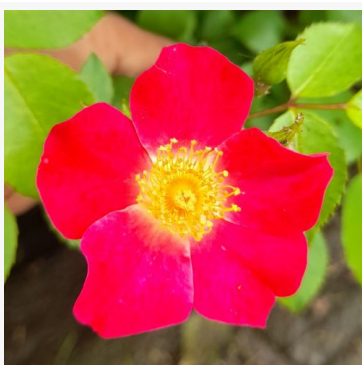

Discus Amorina

oranje-rood - landschaps-struikroos
40-60 cm
zeer zwak geurende, nauwelijks waarneembare roos - geurbeschrijving niet beschikbaar
De Ruiter Innovations BV.