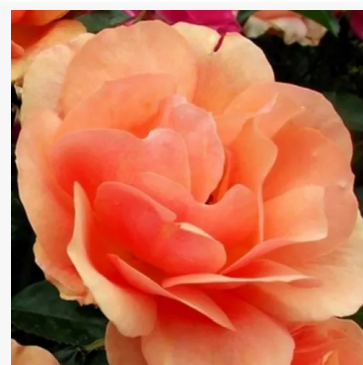

Alison™ 2000

goud-oranje - bloembed, floribunda, roos
40-65 cm
milde, ingetogen geurende roos - licht, fijne geur
Ewald Liebig