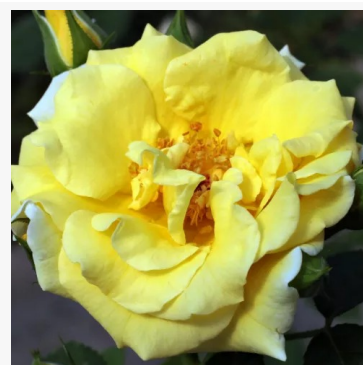

Skócial Szent Margit

goudgeel - border floribunda roos
100-150 cm
krachtig, lang aanhoudende geurige roos - klassiek,
met rozenkarakter
Márk Gergely