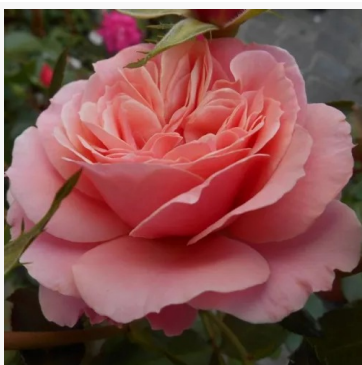

Botticelli®

roze - bloembed, floribunda, roos
60-80 cm
zeer zwakke, nauwelijks waarneembare geurige roos -
discreet, verfijnd karakter
Michèle Meilland Richardier