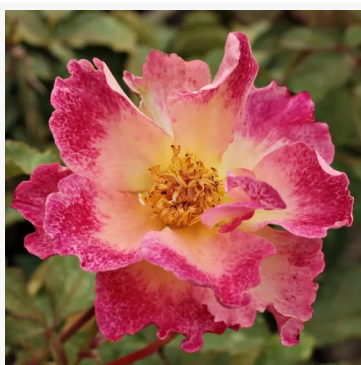

Ahrenshooper Mühlenrose

licht-roze - floribunda perkroos
40-60 cm
mild, ingetogen geurende roos - discreet, zacht van
karakter
Márk Gergely

Akara

donker-roze - bloembed floribunda roos
75-105 cm
milde, ingetogen geurige roos - klassiek rozenachtig
karakter
Bob Matthews

Alberich

rood - polyantha roos voor bloembedden
30-45 cm
roos met zeer zwakke, nauwelijks waarneembare geur
- subtiel fruitig
Gerrit de Ruiter

Alcazar™

oranje-rood - border, floribunda, roos
100-140 cm
licht, ingetogen geurende roos - zoetig aroma
Jean-Marie Gaujard