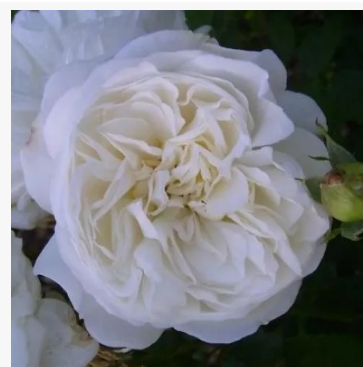

Weisse Gruss an Aachen™

wit - floribunda-roos voor bloembed
60-85 cm
middelsterke, goed waarneembare geurige roos -
aangenaam, klassiek rozenkarakter
Max Vogel