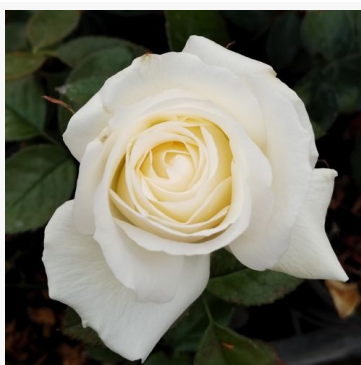

La Paloma 85®

wit - beetroos, floribunda
50-70 cm
zeer zwak, nauwelijks waarneembaar geurende roos -
subtiel rozenkarakter
Hans Jürgen Evers