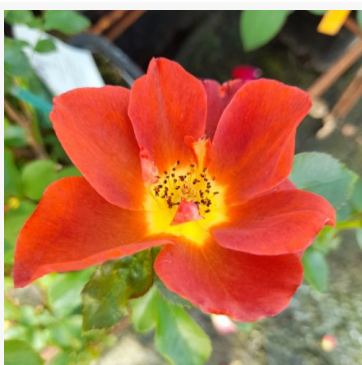

Espresso

rood - perkroos, floribunda roos
60-90 cm
middelsterkte, goed waarneembare geurige roos -
kruidig, zoetig van karakter
Jan Spek Nurseries