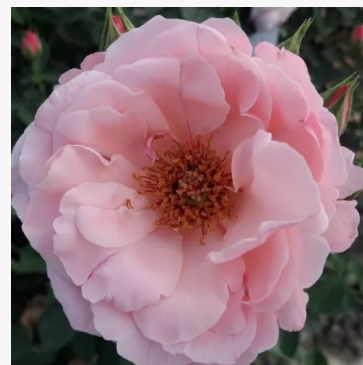

Pink Elizabeth Arden

lichtroze - perkroos, floribunda
80-120 cm
zeer zwakke, nauwelijks waarneembare geurige roos -
roosachtig karakter
Mathias Tantau Jr.