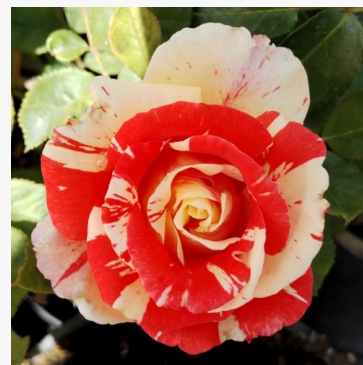

City of Carlsbad™

oranje - wit - bloembed, floribunda, roos
85-115 cm
licht, ingetogen geurende roos - licht, appelachtig
Tom Carruth