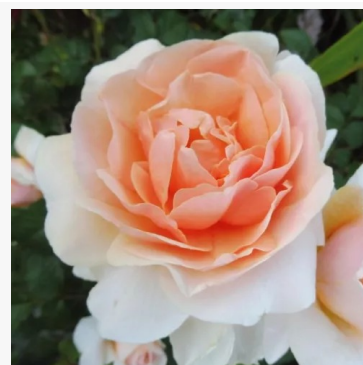

Floriana

abrikoos - bloembed floribunda roos
65-95 cm
sterk, duidelijk geurende roos - mild zoet, fruitig
Martin Visser