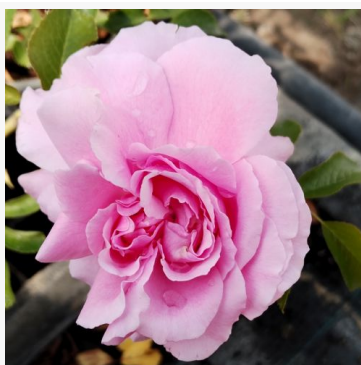

Evesorja

roze - struikroos voor bloembed
100-140 cm
matig sterke, goed waarneembare geurige roos -
zacht, aangenaam karakter
Jérôme Rateau