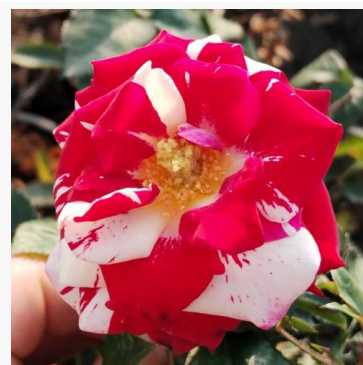

Wekgobnez

rood-wit - grandiflora roos, perk
120-160 cm
sterk, goed waarneembaar geurende roos -
geuromschrijving niet beschikbaar
Tom Carruth