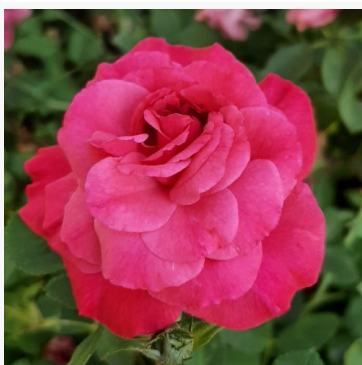

Pétilante de Saint-Galmier

framboos-roze - bloembedroos, polyantha roos
85-115 cm
zeer zwak, nauwelijks waarneembare geur roos -
discreet, subtiele achtergrondgeur
Fabien Ducher