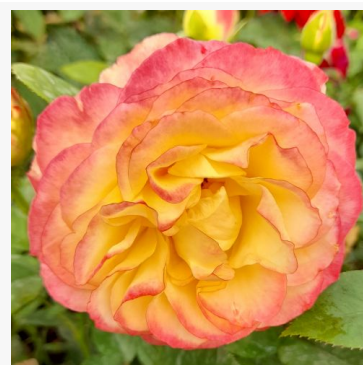

La Parisienne

geel-oranje - grandiflora perkroos
100-140 cm
mild, ingetogen geurige roos - delicaat fruitig karakter
Georges Delbard