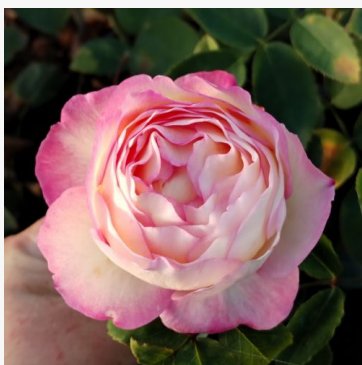

Regal Prince

roze-wit - perkroos, floribunda roos
100-140 cm
voor de geursterkte zijn geen betrouwbare gegevens
beschikbaar - geurbeschrijving niet beschikbaar
Discovered by - pharmaROSA®