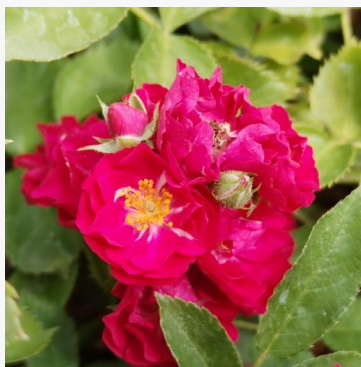

Steel Fabric

roze - bloembed struikroos
130-170 cm
er zijn geen betrouwbare gegevens over de geursterkte
- geurbeschrijving niet beschikbaar
Discovered by - pharmaROSA®