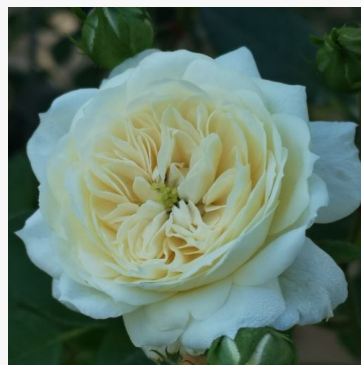

Macmillan Nurse

wit - beetroos, struikroos
75-105 cm
sterk, rijk geurende roos - vol, rond karakter
Amanda Beales