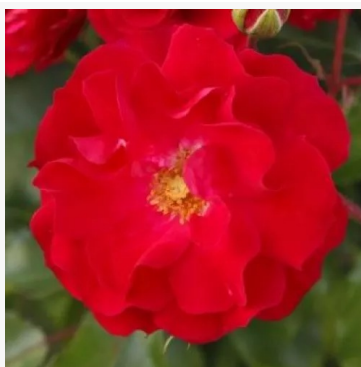

Rotilia®

karmijnrood - borderroos, floribunda
60-85 cm
zeer zwak, vluchtig geurige roos - wildroosachtig
karakter
Wilhelm Kordes III.