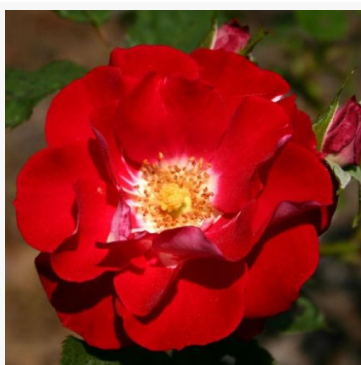

Pink Elizabeth Arden

lichtroze - perkroos, floribunda
80-120 cm
zeer zwakke, nauwelijks waarneembare geurige roos -
roosachtig karakter
Mathias Tantau Jr.

Pink Knock Out®

roze - bloembed floribunda roos
100-140 cm
zeer zwak, discreet geurende roos - roosachtig
karakter
William J. Radler