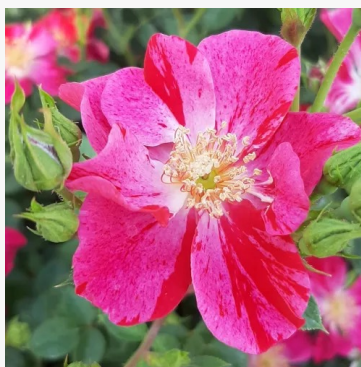

Ruby™

rood-roze - bloembed polyantha-roos
35-55 cm
geurloze roos - geen merkbaar aroma
Dr. Olivera Ilić