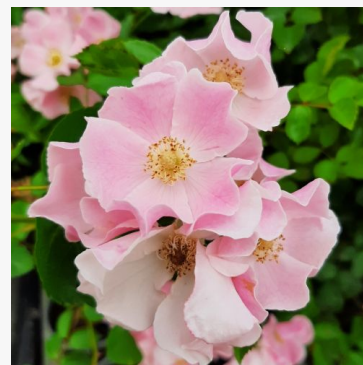

Sirona

roze - floribunda roos, bloembed
85-115 cm
zeer zwakke, nauwelijks waarneembare geur roos -
geuomschrijving niet beschikbaar
Martin Vissers