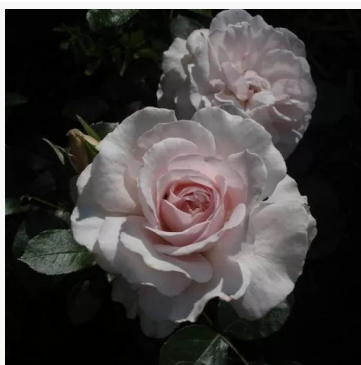

Constance Finn

licht-roze - bloembed floribunda roos
95-130 cm
sterk geurende, karaktervolle roos - rijk, oudroosachtig
Robert Harkness