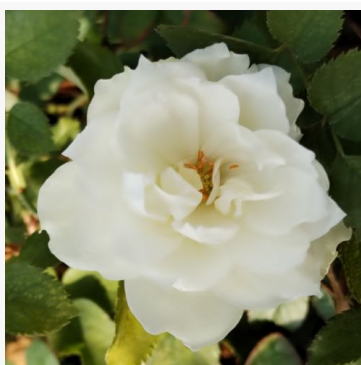

Creme Chantilly®

wit - bloembed floribunda roos
60-90 cm
zeer zwakke, nauwelijks waarneembare geurige roos -
geuomschrijving niet beschikbaar
William J. Radler