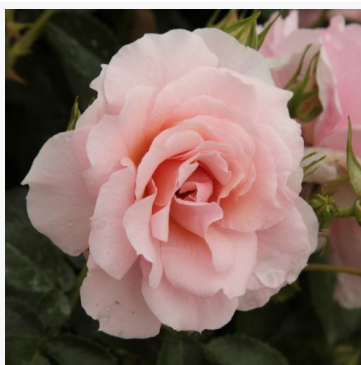

Chewgentpeach

perzik-roze - bloembed, floribunda, roos
90-130 cm
milde, subtiel geurende roos - fris, fruitig karakter
Christopher Hugh Warner