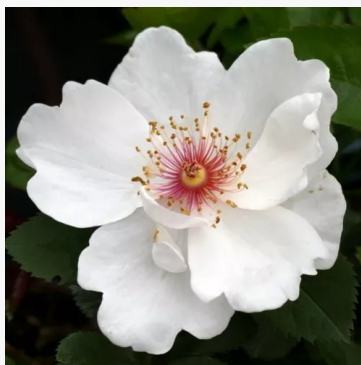

Jacqueline du Pré™

wit - struikroos voor bloembed
130-170 cm
middelsterke, goed waarneembare geurige roos -
honingachtig, kruidig karakter
Jack Harkness