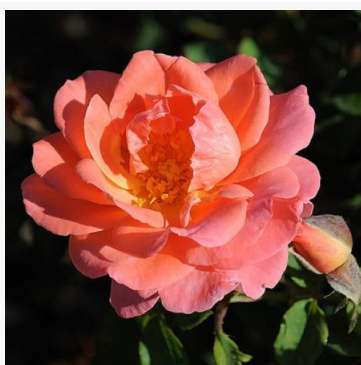

Echo

zalm-roze - perk-heesterroos
85-115 cm
milde, ingetogen geurende roos - subtiel, klassiek
rozenkarakter
Louis Lens