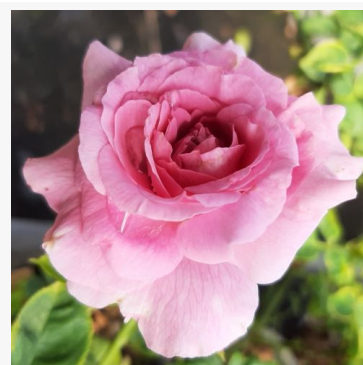

Csíkszereda

roze - floribunda roos voor bloembed
100-140 cm
zeer zwakke, nauwelijks waarneembare geurige roos -
geuomschrijving niet beschikbaar
Márk Gergely