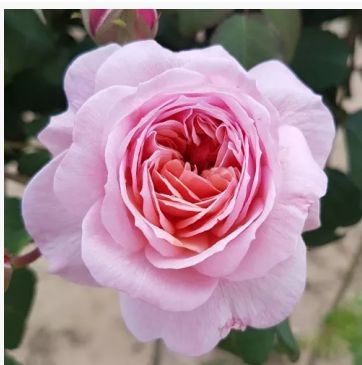

Eeuwige Passie

roze - bloembed floribunda-roos
70-95 cm
sterk, goed waarneembaar geurende roos - fris, fruitig,
oudroosachtig
Martin Visser