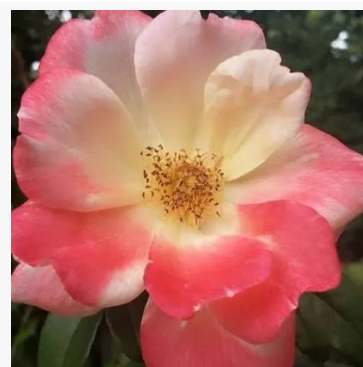

Roseromantic®

crème-roze - bloembed floribunda-roos
60-85 cm
geurloze roos - geen waarneembare geur
Tim -Hermann Kordes