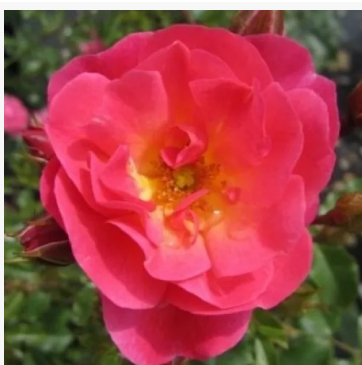

Maxi-Vita®

perzik-roze - bloembed floribunda roos
50-70 cm
roos, zeer zwakke, nauwelijks waarneembare geur -
klassiek, rozenachtig karakter
W. Kordes & Sons