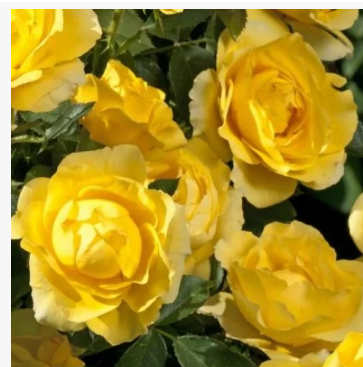

Ribona

geel - floribunda perkroos
70-90 cm
roos met middelsterkte, goed waarneembare geur -
fris, fruitig karakter
Discovered by - pharmaROSA®