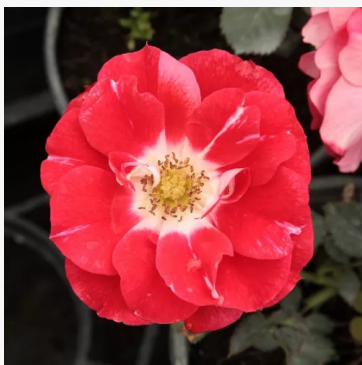

Picasso™

rood-wit - perkroos, floribundaroos
65-85 cm
milde, van dichtbij subtiel waarneembare geur roos -
geuomschrijving niet beschikbaar
Samuel Darragh McGredy IV