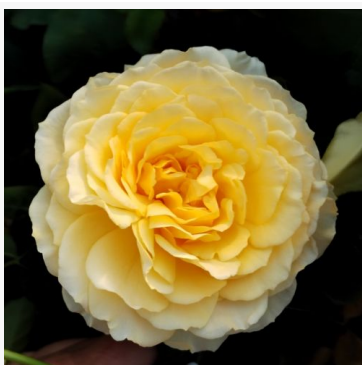

My Dad

geel - floribunda bloembedroos
110-150 cm
middelsterke, goed waarneembare geurige roos -
zuiver, roosachtig-kruidig
Bob Matthews