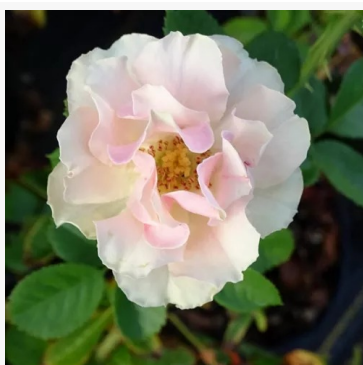

Golden Fancy

goudgeel - border floribunda roos
55-75 cm
zeer zwak, nauwelijks waarneembaar geurende roos - fijn zoet aroma
Hans Jürgen Evers

Golden Wedding

geel - bloembed, floribunda, roos
70-100 cm
milde, ingetogen geurige roos - subtiel aangename geur
Jack E. Christensen

Grand Palace®

bordeaux - floribunda borderroos
40-60 cm
milde, ingetogen geurige roos - subtiel rozenachtig karakter
L. Pernille Olesen, Mogens Nyegaard Olesen

Greensleeves

roze-groen - perk, floribunda, roos
75-105 cm
geurloze roos - geen merkbare geur
Jack L. Harkness