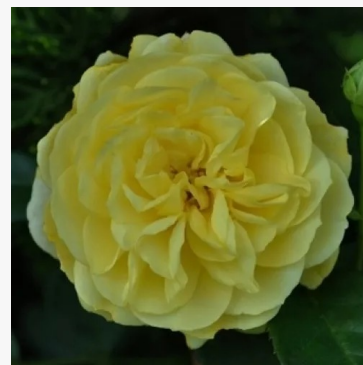

Grüss an Aachen™

pastel-roze - perkroos, floribunda, roos
75-110 cm
middelsterke, goed waarneembare geurige roos - zoet aroma
L. Wilhelm Hinner

Hadikfalva

roze - polyantha bloembedroos
35-55 cm
zeer zwakke, discreet geurende roos - roosachtig
karakter
Márk Gergely

Händel

crème-wit - floribunda perkroos
65-95 cm
zeer zwakke, nauwelijks waarneembare geurige roos -
geuomschrijving niet beschikbaar
Samuel Darragh McGredy IV

Hansestadt Lübeck®

rood - bloembed floribunda roos
100-140 cm
zeer zwakke, nauwelijks waarneembare geurige roos -
klassiek, rozenachtig karakter
Reimer Kordes

Harald Wohlfahrt

fuchsia-rood - struikroos voor bloembed
60-90 cm
zeer sterke, van veraf waarneembare geurige roos -
fris, fruitig-citrusachtig
Georges Delbard

Harry Edland®

mauve-lila - perkroos, floribunda
70-95 cm
zeer sterke, tuinvullende, geurige roos - vol, parfumerig
Jack Harkness