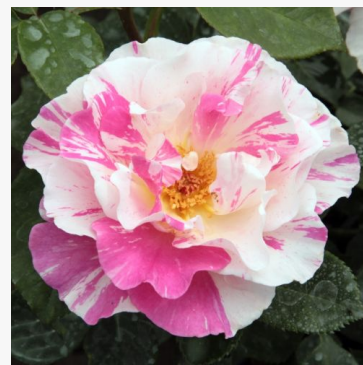

Bengali®

perzik-oranje - borderroos, floribunda
130-170 cm
middensterkte, aangenaam geurende roos -
perzikaroma
W. Kordes & Sons

Bentheimer Gold®

oranje - perkroos, floribunda
55-80 cm
middelsterke, goed waarneembare geurige roos - licht
zoet, fruitig
Tim -Hermann Kordes

Berkeley

roze - grandiflora perkroos
130-170 cm
mild, terughoudend geurende roos - aangenaam, zacht
karakter
William A. Warriner

Berleburg

roze - bloembed floribunda roos
35-50 cm
middelsterke, goed waarneembare geurige roos - vers,
framboosachtig
L. Pernille Olesen