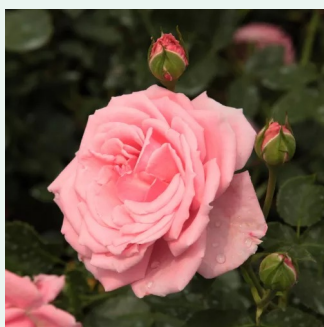

Rosa Coral Dawn

růžová - Climber, Kletter
280-320 cm
intenzivní - Sladká, pižmová vůně
Eugene S. Boerner