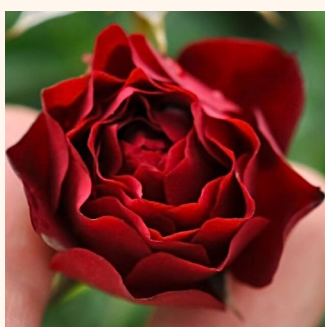

Rosa Coral™

0 - 0
30-40 cm
0 - 0
PhenoGeno Roses