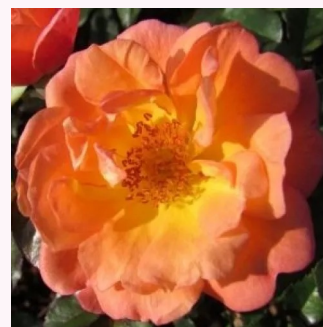

Rosa Thank You

0 - 0
40-50 cm
0 - 0
Paul Chessum