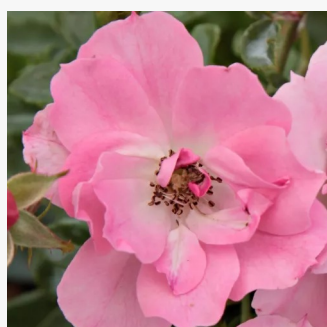

Rosa Kempelen Farkas emléke

světle růžová - Polyanta
40-50 cm
bez vůni - -
Márk Gergely