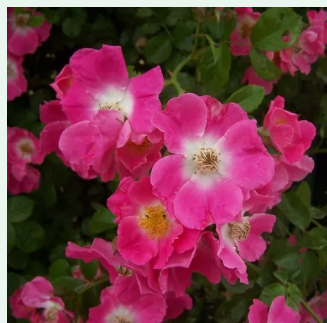

Rosa American Pillar

bílá - Rambler, Schlingrosen
350-700 cm
bez vůni - -
Dr. Walter Van Fleet