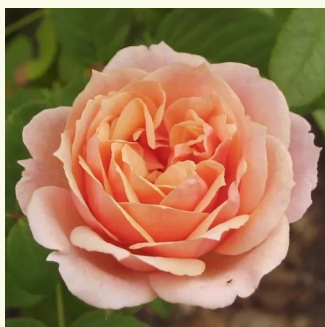

Rosa Paul Bocuse™

broskvově růžová - Nostalgické růže
120-150 cm
diskrétní - ovocná vůně
Dominique Massad