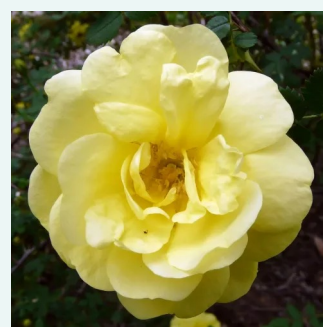

Rosa Ombrée Parfaite

fialová - Historické růže - Růže Galské / Rosa
Gallica
70-90 cm
diskrétní - -
Jean-Pierre Vibert

Rosa Président de Sèze

růžová s bílým okrajem - Historické růže - Růže
Galské / Rosa Gallica
120-150 cm
diskrétní - -
Mme. Hébert

Rosa Queen of Bourbons

více odstínů růžové barvy - Historické růže -
Bourbonská růže
180-400 cm
intenzivní - sladká vůně
Mauget

Rosa Reine des Violettes

tmavě fialová - Historické růže - Perpetual hybrid
120-240 cm
intenzivní - sladká vůně
Mille-Mallet

Rosa Roger Lambelin

červená s bílým okrajem - Historické růže -
Perpetual hybrid
90-150 cm
intenzivní - -
Marie-Louise (aka Widow, Vve) Schwartz

Rosa Rosa Harisonii

bledě žlutá - Historické růže - Staré odrody růží
90-300 cm
diskrétní - ovocná vůně
George Folliott Harison