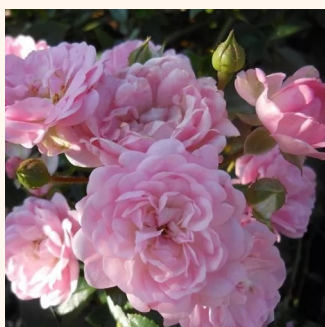

Rosa The Fairy

světle růžová - Půdopokryvné růže
50-90 cm
bez vůně - -
Bentall, Ann