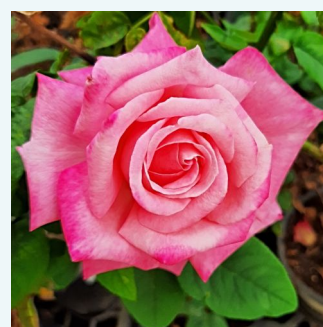

Rosa Kós Károly emléke

růžová - Čajohybridy
60-70 cm
diskrétní - -
Márk Gergely