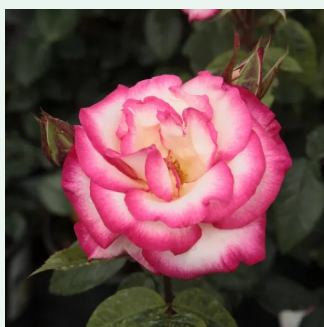

Rosa Harlekin®

bílá s cyklámenovým okrajem - Climber, Kletter
280-320 cm
středně intenzivní - sladká vůně
Reimer Kordes