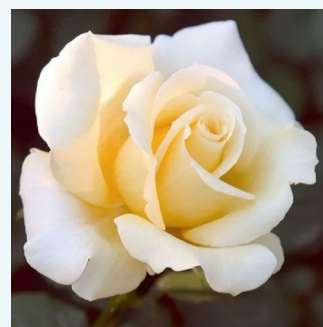

Rosa Elina®

0 - 0
100-120 cm
0 - 0
Patrick Dickson, Colin Dickson