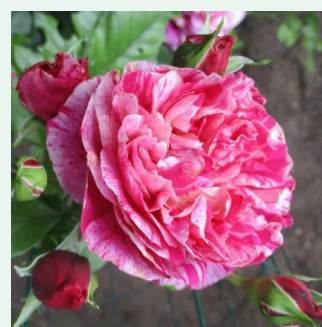

Rosa Ines Sastre®

0 - 0
200-300 cm
0 - 0
Alain Meilland