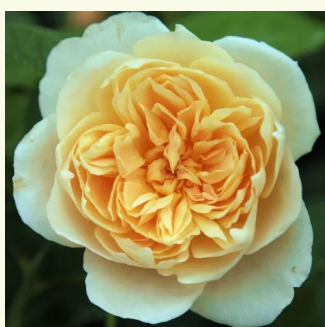

Rosa Felidáé™

žlutá - Nostalgické růže
100-120 cm
intenzivní - sladká vůně
Heinrich Schultheis

Rosa Georges Denjean™

žlutá - Nostalgické růže
80-100 cm
intenzivní - citronová
Dominique Massad

Rosa Griselis™

bledě fialová - Nostalgické růže
80-110 cm
diskrétní - kořeněná
Dominique Massad

Rosa Herkules®

žlutá - fialová - Nostalgické růže
90-120 cm
intenzivní - -
W. Kordes & Sons

Rosa Jayne Austin

žlutá - Anglické růže
90-215 cm
intenzivní - vůně čajových růží
David Austin