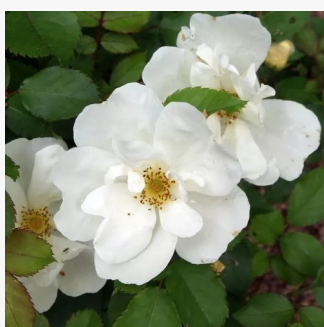

Rosa White Knock Out®

0 - 0
60-80 cm
0 - 0
William J. Radler