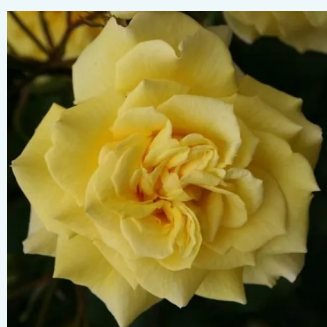

Rosa Speelwark®

0 - 0
80-100 cm
0 - 0
W. Kordes & Sons

Rosa Spiced Coffee™

růžová - Čajohybridy
75-120 cm
intenzivní - kořeněná
Samuel Darragh McGredy IV.

Rosa Sterntaler®

0 - 0
90-150 cm
0 - 0
W. Kordes & Sons