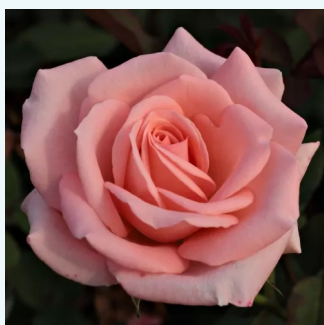

Rosa Katrin

lososově růžová - Čajohybridy
50-90 cm
bez vůně - -
GPG Roter Oktober, Bad Langensalza