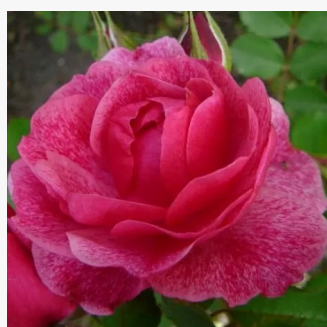

Rosa Morden Ruby™

růžová - Floribunda
90-120 cm
diskrétní - pižmová vůně
Henry H. Marshall