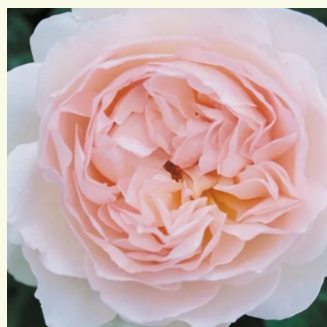

růžová - Anglické růže
120-150 cm
intenzivní - myrňová vůně
David Austin

Rosa Ausmas

tmavě žlutá - Anglické růže
150-300 cm
intenzivní - Specifická vůně damascénské růže
David Austin

Rosa Ausorts

světle růžová - Anglické růže
150-360 cm
diskrétní - -
David Austin