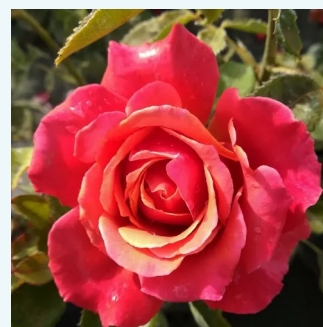

- - Čajohybridy
90-100 cm
diskrétní - -
Jack E. Christensen

Rosa Colorama®

bledě červená se zlato žlutým nádechem -
Čajohybridy
50-90 cm
diskrétní - -
Marie-Louise (Louissette) Meiland

Rosa Concorde

0 - 0
100-110 cm
0 - 0
Meiland International