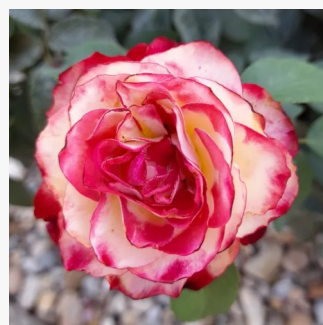

Rosa Jubile Du Prince De Monaco®

0 - 0
70-80 cm
0 - 0
Alain Meilland