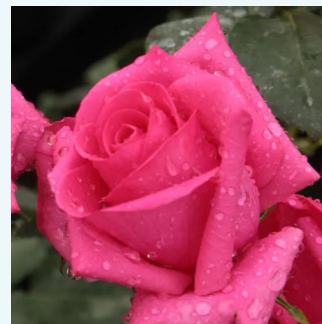

0 - 0
70-130 cm
0 - 0
Meiland International

Rosa Lancôme

silně růžová - Čajohybridy
70-110 cm
bez vůně - -
Georges Delbard

Rosa Lara™

žlutá - Čajohybridy
100-130 cm
diskrétní - -
Marco Braun

Rosa Liebeszauber 91®