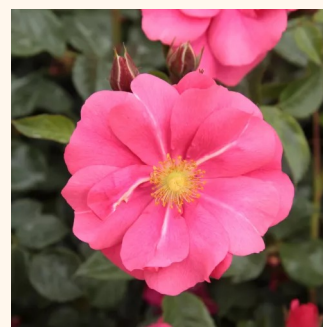

Rosa Tango Showground

0 - 0
60-70 cm
0 - 0
Christopher H. Warner

Rosa The Fairy

světle růžová - Půdopokryvné růže
50-90 cm
bez vůně - -
Bentall, Ann

Rosa Topolina®

0 - 0
60-70 cm
0 - 0
Tim Hermann Kordes

Rosa Vanity