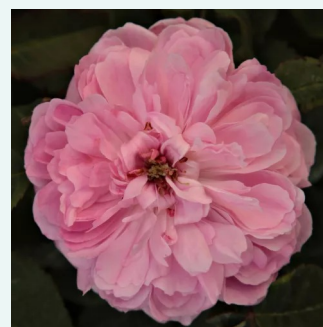

Rosa Goldfinch

krémově bílá se žlutým středem - Historické růže - Staré odrody růží
50-100 cm
diskrétní - ovocná vůně
George Paul, Jr.

Rosa Gruss an Teplitz

červená - Historické růže - Čínská růže / Rosa China
150-200 cm
intenzivní - kořeněná
Rudolf Geschwind

Rosa Himmelsauge

fialová - Historické růže - Staré odrody růží
280-320 cm
intenzivní - kořeněná
Rudolf Geschwind

Rosa Honorine de Brabant

bledě růžová s fialovými proužky - Historické růže - Bourbonská růže
160-180 cm
intenzivní - sladká vůně
Rémi Tanne

Rosa Indigo

růžová - fialová - Historické růže - Portlandské růže
90-120 cm
intenzivní - Specifická vůně damascénské růže
Jean Laffay

Rosa Ispahan

růžová - Historické růže - Růže damascénská / Rosa damascena
120-180 cm
intenzivní - Specifická vůně damascénské růže