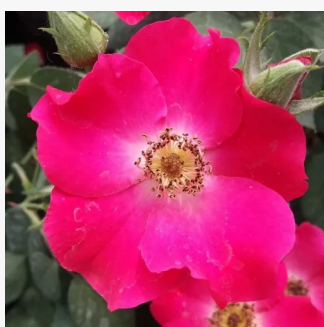

Rosa Borsod

krvavě-oranžová - Floribunda
40-50 cm
bez vůni - -
Márk Gergely

Rosa Botticelli®

0 - 0
70-80 cm
0 - 0
Meiland International

Rosa Bright as a Button

0 - 0
95-110 cm
0 - 0
Christopher H. Warner

Rosa Buisman's Glory