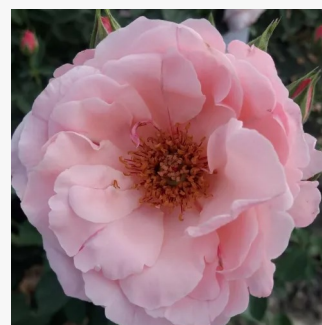

Rosa Petticoat®

0 - 0
80-120 cm
0 - 0
Tim Hermann Kordes

Rosa Phoenix®

0 - 0
60-70 cm
0 - 0
W. Kordes & Sons

Rosa Picasso™

bledě růžový okraj s červeným nebo tmavě
růžovým vnitřkem a bílým středem - Floribunda
60-75 cm
bez vůně - -
Samuel Darragh McGredy IV.