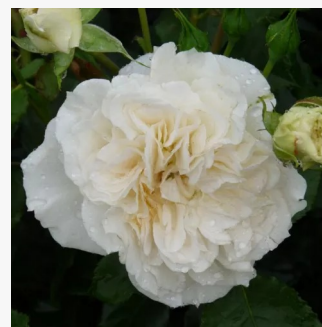

Rosa Paprika™

cihlově červená - Floribunda
50-60 cm
diskrétní --
Mathias Tantau, Jr.

Rosa Perfect Pet™

oranžová - Floribunda
75-90 cm
diskrétní - -
Edward Smith

Rosa Persian Sun™

oranžová - Floribunda
60-70 cm
diskrétní - -
Martin Vissers