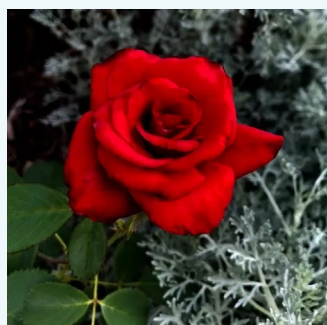

Rosa Julio Iglesias®

0 - 0
70-80 cm
0 - 0
Meiland International

Rosa Just Joey™

oranžová - Čajohybridy
75-120 cm
intenzivní - sladká vůně
Roger Pawsey

Rosa Kanizsa

růžová - Čajohybridy
60-100 cm
středně intenzivní - sladká vůně
Márk Gergely