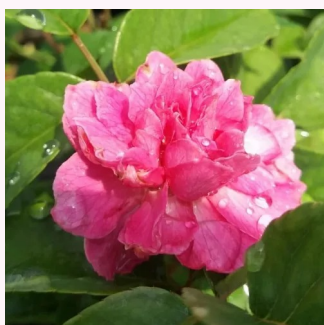

Rosa Bajor Gizi

karmínově růžová - Mini růže
30-40 cm
středně intenzivní - sladká vůně
Márk Gergely