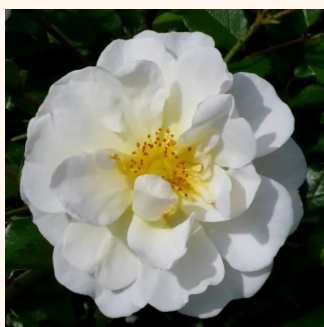

Rosa Larissa®

0 - 0
75-90 cm
0 - 0
Tim Hermann Kordes

Rosa Limesfeuer™

růžová - Půdopokryvné růže
40-60 cm
diskrétní - -
Colin A. Pearce

Rosa Limesglut™

červená - Půdopokryvné růže
30-50 cm
bez vůně - -
Colin A. Pearce