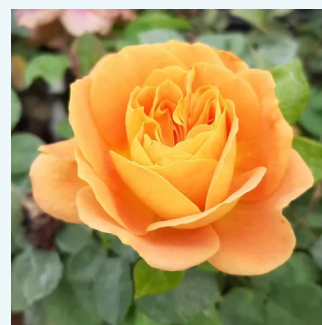

Rosa Orange™

0 - 0
40-50 cm
0 - 0
PhenoGeno Roses