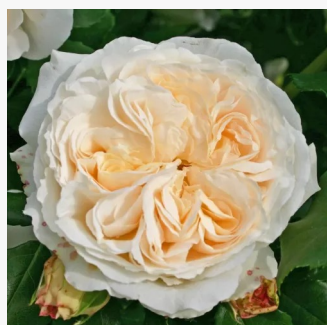

Rosa Kosmos®

0 - 0
80-100 cm
0 - 0
Tim Hermann Kordes