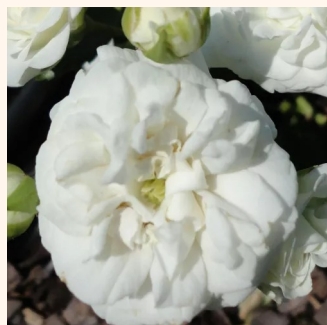

0 - 0
30-60 cm
0 - 0
W. Kordes' Söhne®

Rosa Gaudy™

růžová - bílá - Půdopokryvné růže
50-60 cm
diskrétní - -
PhenoGeno Roses

Rosa Hello®

0 - 0
50-60 cm
0 - 0
Alain Antoine Meilland

Rosa Icy Drift®

0 - 0
30-40 cm
0 - 0
Alain Meilland