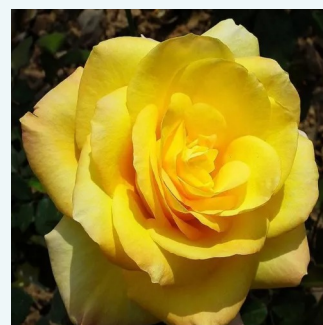

Rosa King's Ransom™

zlatožlutá - Čajohybridy
75-150 cm
intenzivní - kořeněná
Dr. Dennison H. Morey