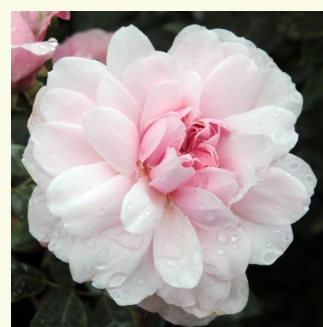

růžová - Anglické růže
120-150 cm
intenzivní - myrňová vůně
David Austin

Rosa Ausmas

tmavě žlutá - Anglické růže
150-300 cm
intenzivní - Specifická vůně damascénské růže
David Austin

Rosa Ausorts

světle růžová - Anglické růže
150-360 cm
diskrétní - -
David Austin