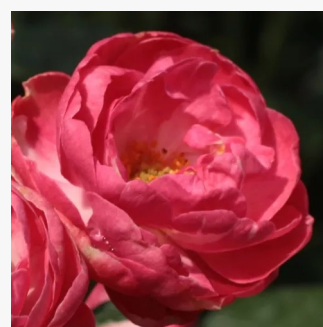

Rosa Dick Koster™

karmínově červená - Polyanta
30-70 cm
diskrétní - -
D.A. Koster