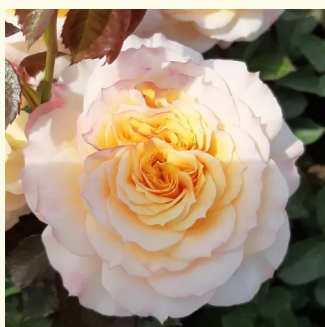

Rosa Georges Denjean™

žlutá - Nostalgické růže
80-100 cm
intenzivní - citronová
Dominique Massad