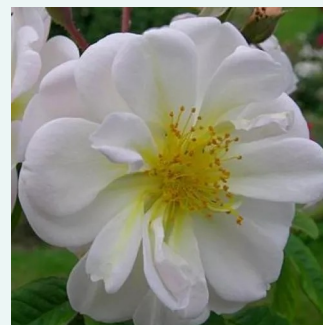

Rosa Lykkefund

bílá - Historické růže - Rambler, Schlingrosen
550-610 cm
intenzivní - Sladká, pižmová vůně
Aksel Olsen