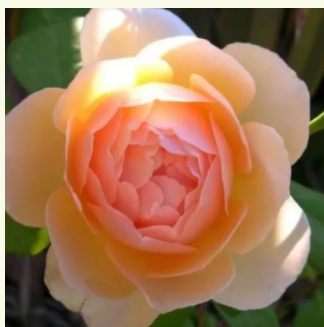

růžová - Anglické růže
90-150 cm
diskrétní - sladká vůně
David Austin

Rosa Ausglobe

růžová - Anglické růže
100-250 cm
intenzivní - Sladká, ovocná vůně
David Austin

Rosa Ausgold

tmavě žlutá - Anglické růže
120-150 cm
intenzivní - sladká vůně
David Austin

Rosa Ausjo

žlutá - Anglické růže
90-120 cm
intenzivní - ovocná vůně
David Austin

Rosa Ausjolly

broskvově růžová - Anglické růže
80-90 cm
středně intenzivní - myrňová vůně
David Austin

Rosa Ausleap

žlutá - Anglické růže
100-150 cm
intenzivní - Sladká, ovocná vůně
David Austin