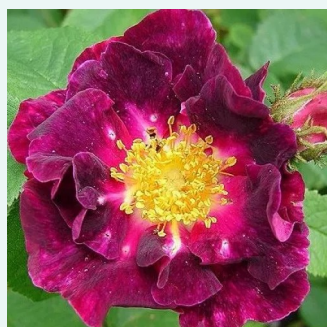

Rosa Violacea

tmavě červená - Historické růže - Růže Galské /
Rosa Gallica
150-220 cm
intenzivní - kořeněná
-