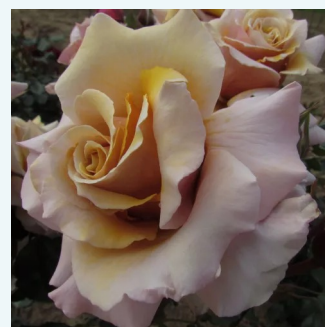

Rosa Magia Nera™

bordó, v pupenech jsou lupeny černé -
Čajohybridy
70-110 cm
diskrétní - -
Maurice Combe

Rosa Magic Moment™

fialovo růžová s bílým lemováním a bordovým
středem - Čajohybridy
80-90 cm
středně intenzivní - kořeněná
John Ford