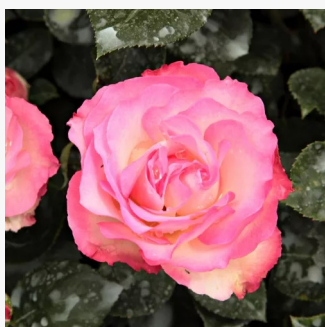

Rosa Blauwestad™

růžová - Floribunda
70-90 cm
intenzivní - kořeněná
Interplant

Rosa Bordeaux®

- - Floribunda
75-90 cm
diskrétní - -
W. Kordes & Sons

Rosa Bordure Rose™

broskvová - Floribunda
80-90 cm
diskrétní - -
Georges Delbard