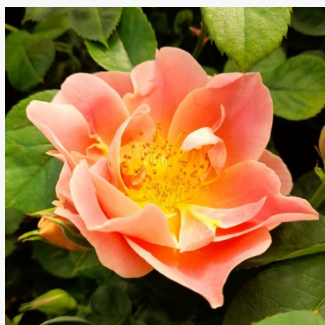

Rosa Double Knock Out®

0 - 0
60-80 cm
0 - 0
William J. Radler

Rosa Draga™

oranžově bordová - Polyanta
30-40 cm
diskrétní - -
PhenoGeno Roses

Rosa Ducat™

0 - 0
40-60 cm
0 - 0
PhenoGeno Roses

Rosa Edouard Guillot™