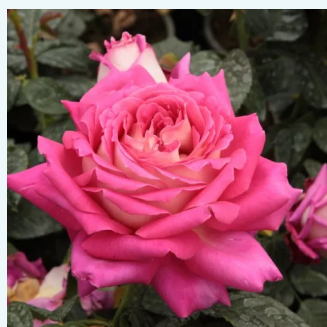

Rosa Tanger™

bordová,, vnitřní strana lupenů je bílá -
Čajohybridy
50-150 cm
diskrétní - -
Pedro (Pere) Dot