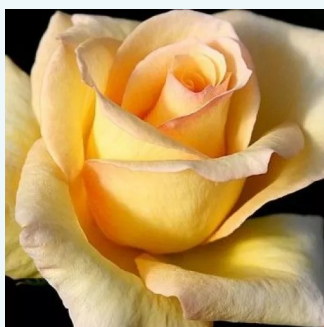

Rosa Elegant Beauty®

máslová s jemně růžovým okrajem - Čajohybridy
80-150 cm
diskrétní - -
Reimer Kordes