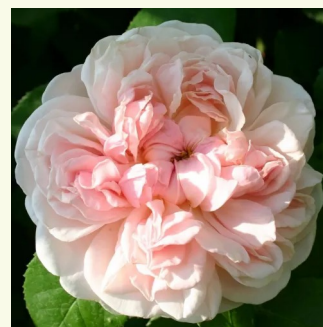

Rosa Auswith

světle růžová - Anglické růže
90-150 cm
středně intenzivní - citronová
David Austin