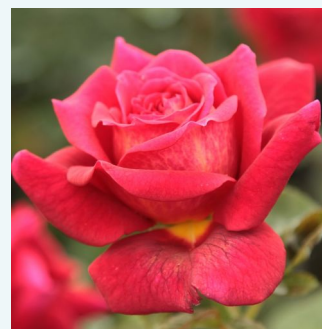

Rosa Kós Károly emléke

růžová - Čajohybridy
60-70 cm
diskrétní - -
Márk Gergely

Rosa Krémsárga

0 - 0
80-100 cm
0 - 0
-

Rosa Kronenbourg

zlatožlutá s červeným nádechem - Čajohybridy
80-150 cm
středně intenzivní - sladká vůně
Samuel Darragh McGredy IV.