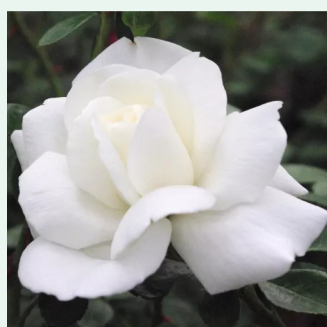

Rosa Grand Award®

0 - 0
160-180 cm
0 - 0
Mogens Nyegaard Olesen

Rosa Harlekin®

bílá s cyklámenovým okrajem - Climber, Kletter
280-320 cm
středně intenzivní - sladká vůně
Reimer Kordes

Rosa Hella®

0 - 0
200-300 cm
0 - 0
Tim Hermann Kordes