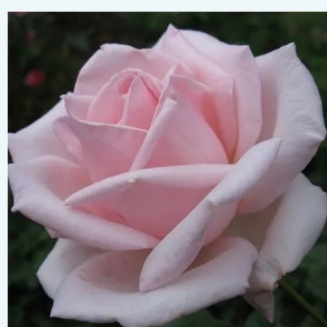

Rosa Kardinal

0 - 0
80-100 cm
0 - 0
Max Krause

Rosa Katrin

lososově růžová - Čajohybridy
50-90 cm
bez vůně - -
GPG Roter Oktober, Bad Langensalza

Rosa King's Ransom™

zlatožlutá - Čajohybridy
75-150 cm
intenzivní - kořeněná
Dr. Dennison H. Morey