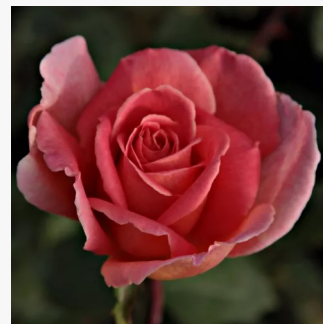

oranžová se žlutými proužky - Floribunda
120-150 cm
diskrétní - -
Dr. Keith W. Zary

Rosa City of Carlsbad™

oranžovo - bílá - Floribunda
80-120 cm
diskrétní - -
Tom Carruth

Rosa Constanze Mozart®

0 - 0
80-100 cm
0 - 0
W. Kordes & Sons