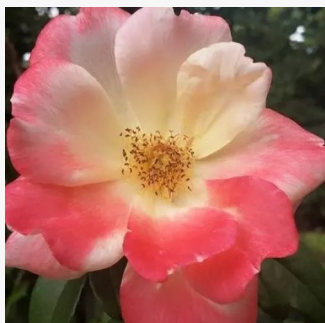

Rosa Roseromantic®

0 - 0
60-90 cm
0 - 0
W. Kordes' Söhne®