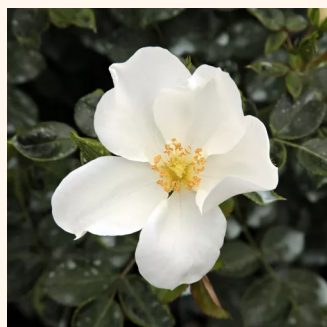

Rosa Diamant®

0 - 0
60-90 cm
0 - 0
Wilhelm Kordes III.

Rosa Easy Cover®

světle růžová - Půdopokryvné růže
20-40 cm
bez vůně - -
L. Pernille Olesen

Rosa Escimo®

bílá - Půdopokryvné růže
60-90 cm
bez vůni - -
Wilhelm Kordes III.