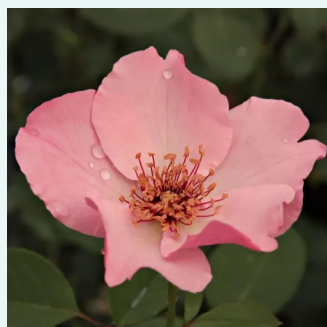

Rosa Dainty Bess

světle růžová - Historické růže - Čajohybridy-
Staré odrody růží
60-130 cm
diskrétní - kořeněná
Wm. E. B. Archer & Daughter