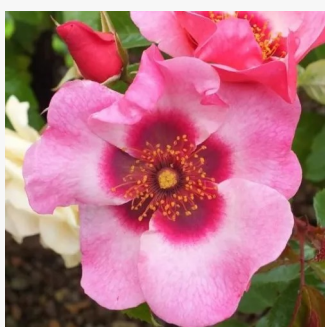

Rosa Bright as a Button

0 - 0
95-110 cm
0 - 0
Christopher H. Warner