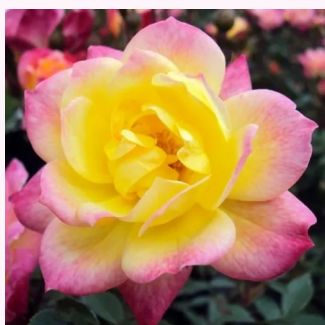

Rosa Apricot Clementine®

broskvově-růžová - Mini růže
40-60 cm
bez vůni - -
Hans Jürgen Evers

Rosa Asteria™

0 - 0
30-40 cm
0 - 0
PhenoGeno Roses

Rosa Baby Darling™

oranžová se žlutým nádechem - Mini růže
20-40 cm
intenzivní - ovocná vůně
Ralph S. Moore