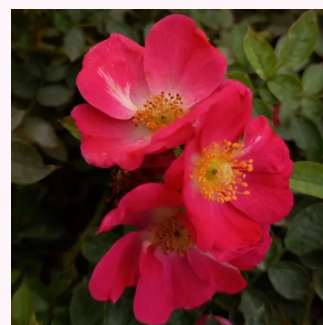

Rosa Bay™

růžová - Mini růže
20-40 cm
bez vůni - -
Mogens Nyegaard Olesen