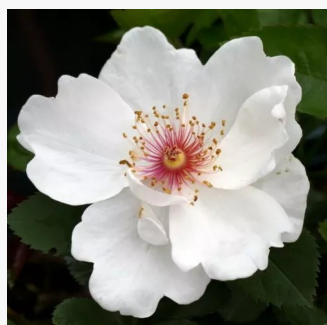

Rosa Jacqueline du Pré™

bílá - Floribunda
150-180 cm
intenzivní - citronová
Harkness & Co. Ltd