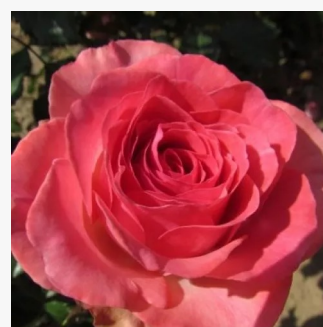

Rosa Mystic Glow™

0 - 0
70-90 cm
0 - 0
Ronnie Rawlins