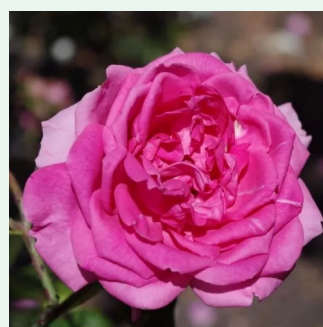

Rosa Nice Day

0 - 0
215-245 cm
0 - 0
Christopher H. Warner

Rosa Open Arms

0 - 0
150-245 cm
0 - 0
Christopher H. Warner

Rosa Palais Royal®

0 - 0
200-250 cm
0 - 0
Alain Meiland

Rosa Parade

0 - 0
250-300 cm
0 - 0
Boerner, Eugene S.