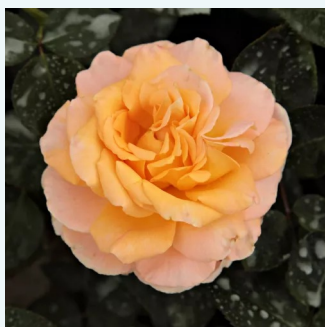

Rosa Scented Memory™

broskvová - Čajohybridy
100-150 cm
diskrétní - -
L. Pernille Olesen, Mogens Nyegaard Olesen