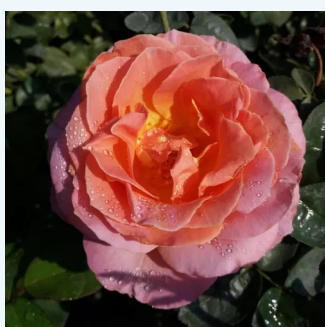

Rosa Elle®

0 - 0
80-90 cm
0 - 0
Jacques Mouchotte