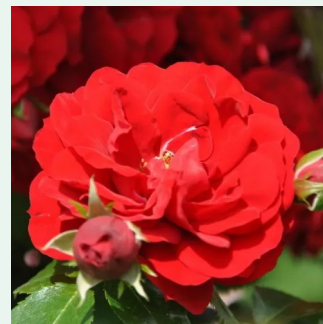

Rosa Amadeus®

0 - 0
200-250 cm
0 - 0
W. Kordes & Sons