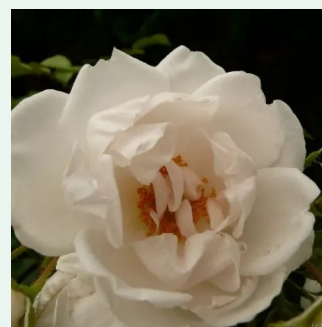

Rosa Grand Award®

0 - 0
160-180 cm
0 - 0
Mogens Nyegaard Olesen

Rosa Harlekin®

bílá s cyklámenovým okrajem - Climber, Kletter
280-320 cm
středně intenzivní - sladká vůně
Reimer Kordes

Rosa Hella®

0 - 0
200-300 cm
0 - 0
Tim Hermann Kordes