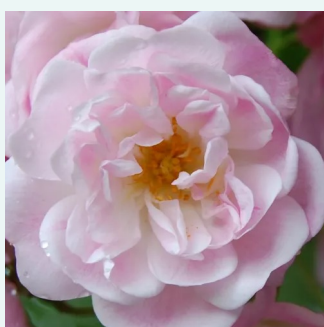

Rosa Belvedere

světle růžová - Historické růže - Růže sempervirens
300-400 cm
intenzivní - pižmová vůně
Antoine A. Jacques