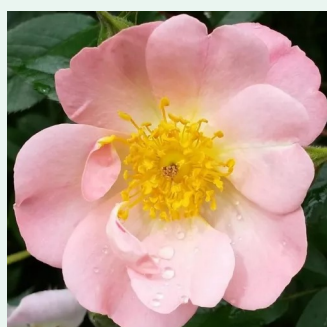

Rosa Nice Day

0 - 0
215-245 cm
0 - 0
Christopher H. Warner

Rosa Open Arms

0 - 0
150-245 cm
0 - 0
Christopher H. Warner

Rosa Palais Royal®

0 - 0
200-250 cm
0 - 0
Alain Meiland

Rosa Parade

0 - 0
250-300 cm
0 - 0
Boerner, Eugene S.