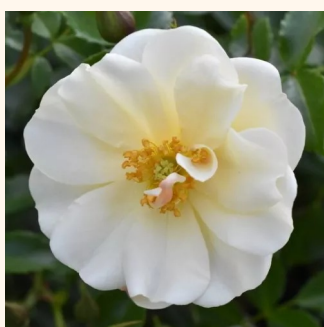

Rosa Diamant®

0 - 0
60-90 cm
0 - 0
Wilhelm Kordes III.

Rosa Easy Cover®

světle růžová - Půdopokryvné růže
20-40 cm
bez vůně - -
L. Pernille Olesen

Rosa Escimo®

bílá - Půdopokryvné růže
60-90 cm
bez vůni - -
Wilhelm Kordes III.