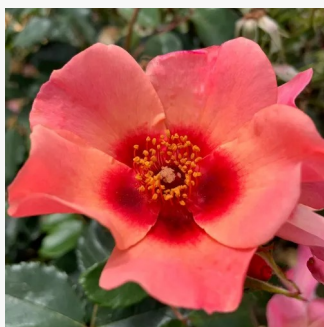

Rosa For Your Eyes Only

0 - 0
70-90 cm
0 - 0
Christopher H. Warner