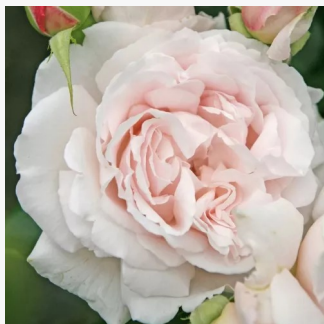

Rosa Constanze Mozart®

0 - 0
80-100 cm
0 - 0
W. Kordes & Sons