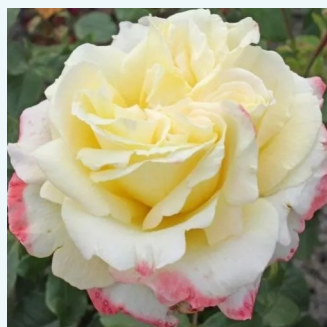

Rosa Athena®

žlutá - růžová - Čajohybridy
60-70 cm
intenzivní - sladká vůně
W. Kordes & Sons