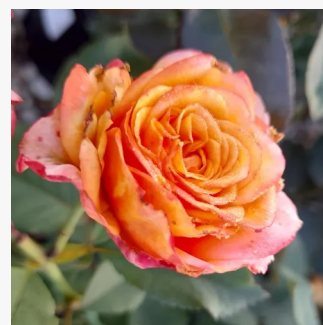

Rosa La Villa Cotta®

0 - 0
90-120 cm
0 - 0
W. Kordes' Söhne®