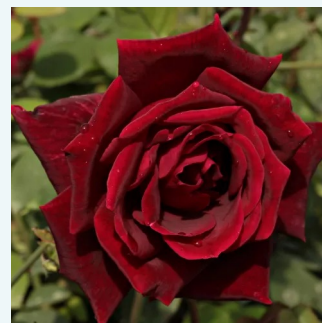

Rosa Papa Meilland®

tmavě bordó - Čajohybridy
90-120 cm
velmi intenzivní - sladká vůně
Alain Meilland