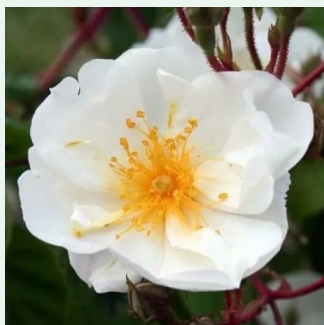

Rosa Bobbie James

krémově bílá - Rambler, Schlingrosen
250-700 cm
intenzivní - pižmová vůně
Sunningdale Nursery